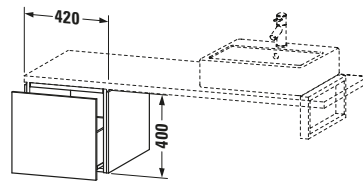

**Unterschrank für Konsole**

Basis Angaben	
Langbezeichnung	Duravit L-Cube Unterschrank für Konsole, Weiß Hochglanz, Rechteckig, Anzahl Auszüge: 1, Tip-on Technik – LC583102222
Artikel Nr.	LC583102222

Lieferumfang	
<b>Montage</b>	
Inkl. Befestigungsmaterial	✓
<b>Technische Dokumentation</b>	
Inkl. Montageanleitung	digital und gedruckt

Weitere Informationen finden Sie hier

<https://pro.duravit.de/p/LC583102222>

Spezifikationen	
Anzahl Auszüge	1
Montagegrad	Montiert
<b>Montage</b>	
Montageart	Konsolenmontage / Wandhängend / Wandmontage
<b>Farbe</b>	
Farbwert	Weiß
Glanzgrad	Hochglanz
<b>Front</b>	
Farbwert Front	Weiß
Glanzgrad Front	Hochglanz
Material Front	Hochverdichtete Dreischicht-Holzspanplatte
<b>Korpus</b>	
Farbwert Korpus	Weiß
Glanzgrad Korpus	Hochglanz
Material Korpus	Hochverdichtete Dreischicht-Holzspanplatte
Oberfläche Korpus	Dekor
<b>Griff</b>	
Ausführung Griff	Grifflos

Features	
Tip-on Technik	✓
Selbsteinzug mit Dämpfung	✓

Logistik	
Artikelgewicht	17 kg
<b>Verkaufsverpackung</b>	
Art Verkaufsverpackung	Karton
Menge / Verkaufsverpackung	1 Stk.
Ab Werk verpackt	✓
Breite Verkaufsverpackung inkl. Artikel	620 mm
Höhe Verkaufsverpackung inkl. Artikel	460 mm
Tiefe Verkaufsverpackung inkl. Artikel	550 mm
Gewicht Verkaufsverpackung inkl. Artikel	21 kg
Anzahl Packstücke	1

Passende Produkte	
<b>Notwendige Artikel</b>	
	Konsole # <b>LC103C</b> L-Cube
	Konsole # <b>LC107C</b> L-Cube
	Konsole # <b>LC102C</b> L-Cube
	Konsole # <b>LC106C</b> L-Cube

Vermaßung	
Breite / Länge	420 mm
Höhe	400 mm
Tiefe / Breite	547 mm
Min. Wandabstand	20 mm