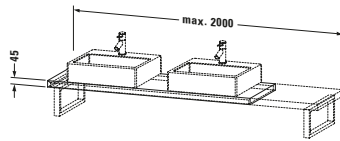

## Konsole

Basis Angaben	
Langbezeichnung	Duravit L-Cube Konsole, Eiche Natur Matt, Rechteckig, Anzahl Ausschnitte: 2 – LC101C03030
Artikel Nr.	LC101C03030

Spezifikationen	
Anzahl Ausschnitte	2
Compact	✓
Oberfläche	Dekor
Oberflächenbehandlung	Direktbeschichtet
Montage	
Montageart	Wandhängend / Wandmontage
Einbauart	Vorwand
Farbe	
Farbwert	Eiche Natur
Glanzgrad	Matt
Material	
Material	Hochverdichtete Dreischicht-Holzspanplatte
Waschplatz	
Position Becken	Links / Rechts
Anzahl Waschplätze	2

Features	
Hahnlochbohrungen möglich	✓

Lieferumfang	
Technische Dokumentation	
Inkl. Montageanleitung	digital und gedruckt

Logistik	
Artikelgewicht	17 kg
Verkaufsverpackung	
Art Verkaufsverpackung	Karton
Menge / Verkaufsverpackung	1 Stk.
Ab Werk verpackt	✓
Breite Verkaufsverpackung inkl. Artikel	800 mm
Höhe Verkaufsverpackung inkl. Artikel	480 mm
Tiefe Verkaufsverpackung inkl. Artikel	45 mm
Gewicht Verkaufsverpackung inkl. Artikel	17 kg
Anzahl Packstücke	1

Vermaßung	
Breite / Länge	800 mm
Min. Variable Breite / Länge	800 mm
Max. Variable Breite / Länge	2000 mm
Höhe	45 mm
Tiefe / Breite	480 mm

Alle Zeichnungen enthalten alle notwendigen Maße (mm), die den üblichen Toleranzen unterliegen. Exakte Maße können nur am Produkt abgenommen werden.