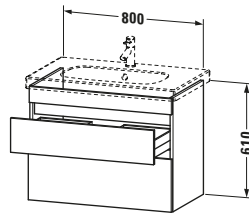

### Waschtischunterbau wandhängend

Basis Angaben	
Langbezeichnung	Duravit DuraStyle Waschtischunterbau wandhängend, Weiß Hochglanz, Rechteckig, Anzahl Schubkästen: 2 – DS648402222

Lieferumfang	
<b>Montage</b>	
Inkl. Befestigungsmaterial	✓
<b>Technische Dokumentation</b>	
Inkl. Montageanleitung	digital und gedruckt

Weitere Informationen finden Sie hier

<https://pro.duravit.de/p/DS648402222>

Spezifikationen	
Anzahl Schubkästen	2
Für Anzahl Waschtische	1
Montagegrad	Montiert
<b>Waschplatz</b>	
Position Becken	Mitte
<b>Montage</b>	
Montageart	Montage unter Waschtisch / Wandhängend / Wandmontage
<b>Farbe</b>	
Farbwert	Weiß
Glanzgrad	Hochglanz
<b>Front</b>	
Farbwert Front	Weiß
Glanzgrad Front	Hochglanz
<b>Korpus</b>	
Glanzgrad Korpus	Hochglanz
Material Korpus	Hochverdichtete Dreischicht-Holzspanplatte
Oberfläche Korpus	Dekor
<b>Griff</b>	
Ausführung Griff	Grifflos

Vermaßung	
Breite / Länge	800 mm
Höhe	610 mm
Tiefe / Breite	453 mm
Min. Wandabstand	0 mm

Passende Produkte	
<b>Passende Artikel</b>	
	Inneneinteilung <b># UV9845</b> Universal
	Waschtisch <b># 034285</b> D-Code
<b>Notwendige Artikel</b>	
	Waschtisch <b># 034285</b> D-Code