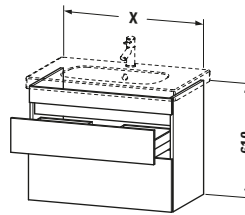

DuraStyle # DS648402222

Design by Matteo Thun & Antonio Rodriguez

Waschtischunterbau wandhängend

Basis Angaben	
Langbezeichnung	Duravit DuraStyle Waschtischunterbau wandhängend, Weiß Hochglanz, Rechteckig, Anzahl Schubkästen: 2 – DS648402222

Lieferumfang	
Montage	
Inkl. Befestigungsmaterial	✓
Technische Dokumentation	
Inkl. Montageanleitung	digital und gedruckt

Weitere Informationen finden Sie hier

<https://pro.duravit.de/p/DS648402222>

Spezifikationen	
Anzahl Schubkästen	2
Für Anzahl Waschtische	1
Montagegrad	Montiert
Waschplatz	
Position Becken	Mitte
Montage	
Montageart	Montage unter Waschtisch / Wandhängend / Wandmontage
Farbe	
Farbwert	Weiß
Glanzgrad	Hochglanz
Front	
Farbwert Front	Weiß
Glanzgrad Front	Hochglanz
Korpus	
Glanzgrad Korpus	Hochglanz
Material Korpus	Hochverdichtete Dreischicht-Holzspanplatte
Oberfläche Korpus	Dekor
Griff	
Ausführung Griff	Grifflos

Logistik	
Artikelgewicht	26,5 kg
Verkaufsverpackung	
Art Verkaufsverpackung	Karton
Menge / Verkaufsverpackung	1 Stk.
Ab Werk verpackt	✓
Breite Verkaufsverpackung inkl. Artikel	840 mm
Höhe Verkaufsverpackung inkl. Artikel	720 mm
Tiefe Verkaufsverpackung inkl. Artikel	540 mm
Gewicht Verkaufsverpackung inkl. Artikel	30 kg
Anzahl Packstücke	1

Vermaßung	
Breite / Länge	800 mm
Höhe	610 mm
Tiefe / Breite	453 mm
Min. Wandabstand	0 mm

Passende Produkte	
Passende Artikel	
	Inneneinteilung # UV9845 Universal
	Waschtisch # 034285 D-Code
Notwendige Artikel	
	Waschtisch # 034285 D-Code

Features	
Inneneinteilung	Optional
Selbsteinzug mit Dämpfung	✓
Siphonausschnitt	✓
Schürze	✓