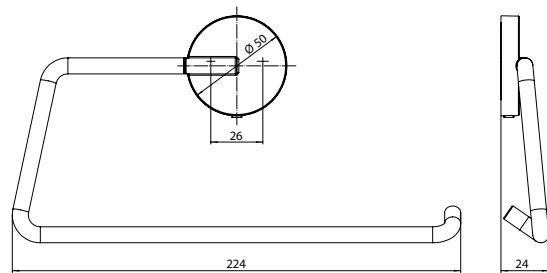

## PRODUKTINFORMATION

Handtuchring, rechts offen schwarz

Art.-Nr.4355 133 00

beweglich