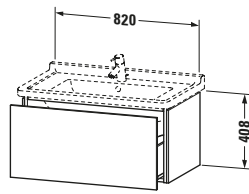

**Waschtischunterbau wandhängend**

Basis Angaben	
Langbezeichnung	Duravit L-Cube Waschtischunterbau wandhängend, Flanell Grau Seidenmatt, Rechteckig, Anzahl Auszüge: 1, Tip-on Technik – LC616509090

Lieferumfang	
<b>Montage</b>	
Inkl. Befestigungsmaterial	✓
<b>Technische Dokumentation</b>	
Inkl. Montageanleitung	digital und gedruckt

Logistik	
Artikelgewicht	25 kg
<b>Verkaufsverpackung</b>	
Art Verkaufsverpackung	Karton
Menge / Verkaufsverpackung	1 Stk.
Ab Werk verpackt	✓
Breite Verkaufsverpackung inkl. Artikel	630 mm
Höhe Verkaufsverpackung inkl. Artikel	860 mm
Tiefe Verkaufsverpackung inkl. Artikel	565 mm
Gewicht Verkaufsverpackung inkl. Artikel	28,9 kg
Anzahl Packstücke	1