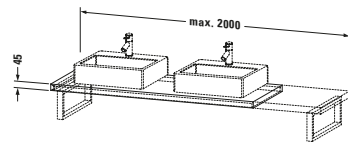

Konsole

Basis Angaben	
Langbezeichnung	Duravit L-Cube Konsole, Nussbaum dunkel Matt, Rechteckig, Anzahl Ausschnitte: 1 – LC102C02121
Artikel Nr.	LC102C02121

Spezifikationen	
Anzahl Ausschnitte	1
Oberfläche	Dekor
Oberflächenbehandlung	Direktbeschichtet
Montage	
Montageart	Wandmontage
Einbauart	Vorwand
Farbe	
Farbwert	Nussbaum dunkel
Glanzgrad	Matt
Material	
Material	Hochverdichtete Dreischicht-Holzspanplatte
Waschplatz	
Position Becken	Links / Rechts / Mitte
Anzahl Waschplätze	1

Features	
Hahnlochbohrungen möglich	✓

Lieferumfang	
Technische Dokumentation	
Inkl. Montageanleitung	digital und gedruckt

Logistik	
Artikelgewicht	19 kg
Verkaufsverpackung	
Art Verkaufsverpackung	Karton
Menge / Verkaufsverpackung	1 Stk.
Ab Werk verpackt	✓
Breite Verkaufsverpackung inkl. Artikel	615 mm
Höhe Verkaufsverpackung inkl. Artikel	2080 mm
Tiefe Verkaufsverpackung inkl. Artikel	140 mm
Gewicht Verkaufsverpackung inkl. Artikel	23 kg
Anzahl Packstücke	1

Vermaßung	
Breite / Länge	800 mm
Min. Variable Breite / Länge	800 mm
Max. Variable Breite / Länge	2000 mm
Höhe	45 mm
Tiefe / Breite	550 mm

Weitere Informationen finden Sie hier

<https://pro.duravit.de/p/LC102C02121>