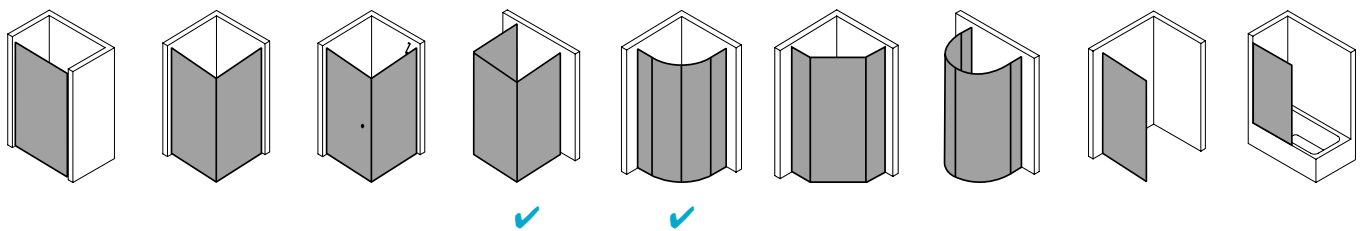

Technische Daten

Höhe	2000 mm
Breite	900 mm
Tiefe	31 mm
Oberfläche	Silber Hochglanz
Glas	ESG Klar
Beschichtung	ohne
Wanneneinbaumaß	1.185-1.210/885-910 mm
Glasaußenkante	1.160-1.185/860-885 mm
Anschlag	links und rechts
Türart	

Einbausituation