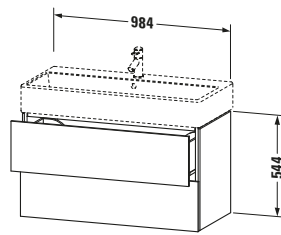

Waschtischunterbau wandhängend

Basis Angaben	
Langbezeichnung	Duravit L-Cube Waschtischunterbau wandhängend, Taupe Matt, Rechteckig, Anzahl Schubkästen: 2, Tip-on Technik – LC627809191

Lieferumfang	
Montage	
Inkl. Befestigungsmaterial	✓
Technische Dokumentation	
Inkl. Montageanleitung	digital und gedruckt

Passende Produkte	
Passende Artikel	
	Raumsparophon # 005076 Universal
	Einrichtungssystem Set # UV0513 Universal
	Waschtisch # 235010 Vero Air
Notwendige Artikel	
	Waschtisch # 235010 Vero Air

Spezifikationen	
Anzahl Schubkästen	2
Für Anzahl Waschtische	1
Montagegrad	Montiert
Waschplatz	
Position Becken	Mitte
Montage	
Montageart	Montage unter Waschtisch / Wandhängend / Wandmontage
Farbe	
Farbwert	Taupe
Glanzgrad	Matt
Front	
Farbwert Front	Taupe
Glanzgrad Front	Matt
Korpus	
Glanzgrad Korpus	Matt
Material Korpus	Hochverdichtete Dreischicht-Holzspanplatte
Oberfläche Korpus	Dekor
Griff	
Ausführung Griff	Grifflos

Logistik	
Artikelgewicht	40,7 kg
Verkaufsverpackung	
Art Verkaufsverpackung	Karton
Menge / Verkaufsverpackung	1 Stk.
Ab Werk verpackt	✓
Breite Verkaufsverpackung inkl. Artikel	615 mm
Höhe Verkaufsverpackung inkl. Artikel	1050 mm
Tiefe Verkaufsverpackung inkl. Artikel	550 mm
Gewicht Verkaufsverpackung inkl. Artikel	44,5 kg
Anzahl Packstücke	1

Vermaßung	
Breite / Länge	984 mm
Höhe	544 mm
Tiefe / Breite	459 mm
Min. Wandabstand	0 mm

Weitere Informationen finden Sie hier

<https://pro.duravit.de/p/LC627809191>