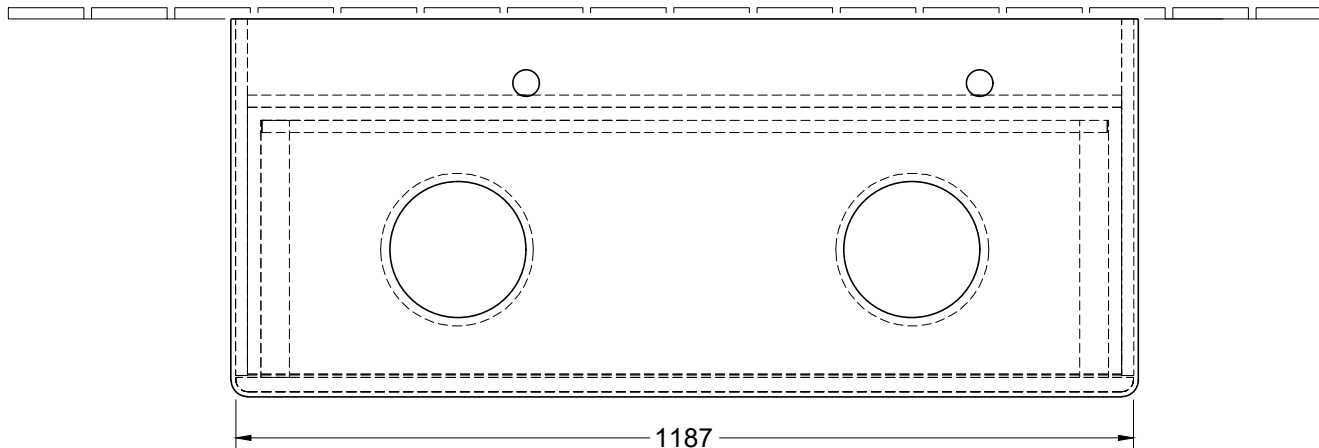

⚡ N-L 220 - 240V

Artikel	A1
4A72 40	620
4A73 51	620
4179 43	640
4178 41	640
4172 58	640
4A18 40	590
4A19 56	590
4A21 38	590
4A20 56	590
4A45 00/01	580
4A46 00/01	580
4A47 00/01	580
4A49 00/01	580

Antao K35ZUYXX / L35ZUYXX		 Villeroy & Boch 1748
V01 / 13.02.2023	1:10	