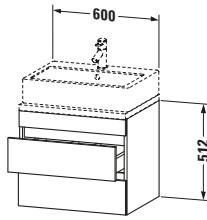

Konsolenwaschtischunterbau wandhängend

Basis Angaben	
Langbezeichnung	Duravit DuraStyle Konsolenwaschtischunterbau wandhängend, Weiß Hochglanz, Rechteckig, Anzahl Schubkästen: 2 – DS530502243

Spezifikationen	
Anzahl Schubkästen	2
Für Anzahl Waschtische	1
Compact	✓
Montagegrad	Montiert
Waschplatz	
Position Becken	Mitte
Montage	
Montageart	Konsolenmontage / Wandhängend / Wandmontage
Farbe	
Farbwert	Weiß
Glanzgrad	Hochglanz
Front	
Farbwert Front	Weiß
Glanzgrad Front	Hochglanz
Korpus	
Glanzgrad Korpus	Matt
Material Korpus	Hochverdichtete Dreischicht-Holzspanplatte
Oberfläche Korpus	Dekor
Griff	
Ausführung Griff	Grifflos

Features	
Inneneinteilung	Optional
Selbsteinzug mit Dämpfung	✓
Siphonausschnitt	✓
Schürze	✓

Lieferumfang	
Montage	
Inkl. Befestigungsmaterial	✓
Technische Dokumentation	
Inkl. Montageanleitung	digital und gedruckt

Logistik	
Artikelgewicht	20,6 kg
Verkaufsverpackung	
Art Verkaufsverpackung	Karton
Menge / Verkaufsverpackung	1 Stk.
Ab Werk verpackt	✓
Breite Verkaufsverpackung inkl. Artikel	620 mm
Höhe Verkaufsverpackung inkl. Artikel	700 mm
Tiefe Verkaufsverpackung inkl. Artikel	550 mm
Gewicht Verkaufsverpackung inkl. Artikel	24 kg
Anzahl Packstücke	1

Vermaßung	
Breite / Länge	600 mm
Höhe	512 mm
Tiefe / Breite	478 mm
Min. Wandabstand	20 mm

Passende Produkte	
Passende Artikel	
	Raumsparsiphon # 005076 Universal
	Inneneinteilung # UV9846 Universal

Notwendige Artikel	
	Konsole # DS101C DuraStyle
	Konsole # DS105C DuraStyle
	Konsole # DS100C DuraStyle
	Konsole # DS104C DuraStyle

Weitere Informationen finden Sie hier

<https://pro.duravit.de/p/DS530502243>