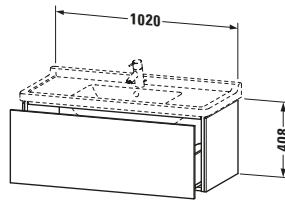

L-Cube # LC616607272

Design by Christian Werner

Waschtischunterbau wandhängend

Basis Angaben	
Langbezeichnung	Duravit L-Cube Waschtischunterbau wandhängend, Eiche dunkel gebürstet Matt, Rechteckig, Anzahl Auszüge: 1, Tip-on Technik – LC616607272

Lieferumfang	
Montage	
Inkl. Befestigungsmaterial	✓
Technische Dokumentation	
Inkl. Montageanleitung	digital und gedruckt

Passende Produkte	
Passende Artikel	
	Raumsparsiphon # 005076 Universal
	Einrichtungssystem Set # UV0516 Universal
	Waschtisch # 030410 Starck 3

Spezifikationen	
Anzahl Auszüge	1
Für Anzahl Waschtische	1
Montagegrad	Montiert

Logistik	
Artikelgewicht	27 kg
Verkaufsverpackung	
Art Verkaufsverpackung	Karton
Menge / Verkaufsverpackung	1 Stk.
Ab Werk verpackt	✓
Breite Verkaufsverpackung inkl. Artikel	615 mm
Höhe Verkaufsverpackung inkl. Artikel	1080 mm
Tiefe Verkaufsverpackung inkl. Artikel	550 mm
Gewicht Verkaufsverpackung inkl. Artikel	32,8 kg
Anzahl Packstücke	1

Notwendige Artikel	
	Raumsparsiphon # 005076 Universal
	Waschtisch # 030410 Starck 3

Waschplatz	
Position Becken	Mitte

Montage	
Montageart	Montage unter Waschtisch / Wandhängend / Wandmontage

Farbe	
Farbwert	Eiche dunkel gebürstet
Glanzgrad	Matt

Front	
Farbwert Front	Eiche dunkel gebürstet
Glanzgrad Front	Matt

Korpus	
Glanzgrad Korpus	Matt
Material Korpus	Hochverdichtete Dreischicht-Holzspanplatte
Oberfläche Korpus	Echtholz furnier

Griff	
Ausführung Griff	Grifflos

Features	
Tip-on Technik	✓
Einrichtungssystem	Optional
Selbsteinzug mit Dämpfung	✓