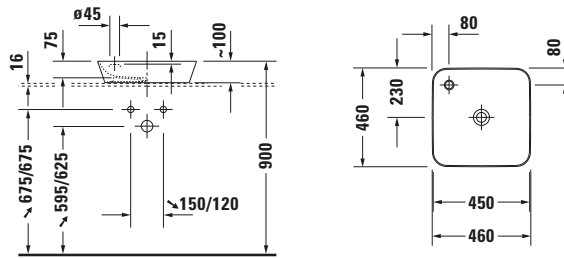

Aufsatzbecken

Basis Angaben	
Langbezeichnung	Duravit Cape Cod Aufsatzbecken 460 mm Innenfarbe Weiß Hochglanz, Aussenfarbe Weiß Seidenmatt, Anzahl Hahnlöcher pro Waschplatz: 1 – 2340462600

Spezifikationen	
Farbe	
Farbwert	Weiß
Innenfarbe	Weiß
Aussenfarbe	Weiß
Glanzgrad	Hochglanz / Seidenmatt
Glanzgrad Innen	Hochglanz
Glanzgrad Außen	Seidenmatt
Waschplatz	
Anzahl Hahnlöcher pro Waschplatz	1
Material	
Material	Keramik

Beschreibungstexte	
Ausschreibungstext	Duravit Cape Cod Aufsatzbecken Innenfarbe Weiß Hochglanz, Aussenfarbe Weiß Seidenmatt 460 mm, Designer: Philippe Starck, DuraCeram®, Aufsatz, Ohne Überlauf, Position Ablauf: Mitte, Anzahl Becken: 1, Beckenform: Quadratisch, Position Becken: Mitte, Position Hahnloch: Mitte, Innenfarbe Weiß Hochglanz, Aussenfarbe Weiß Seidenmatt, Geeignet für Möbel, Hahnlochinsel, CE-Kennzeichen-1: EN 14688, EAN Nr.: 4053424471426, Artikelgewicht: 8 kg, Beckenbreite: 450 mm, Beckentiefe: 460 mm, Abmessungen (Breite / Länge x Tiefe / Breite x Höhe): 460 x 460 x 100 mm, Artikel Nr.: 2340462600