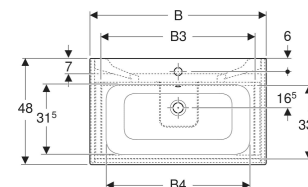

Geberit Renova Plan Set Möbelwaschtisch schmaler Rand, mit Unterschrank, zwei Schubladen

EIGENSCHAFTEN

- Holz aus nachhaltiger Forstwirtschaft mit zertifizierter Herkunft
- Wandhängend
- Mit zwei Schubladen
- Griffmulde zum Öffnen
- Schublade mit Selbsteinzug
- Schublade mit Geruchsverschlussausschnitt
- Erweiterter Serviceraum
- Seidenmatte Oberflächen mit Anti-Fingerabdruck-Beschichtung
- Feuchtigkeitsbeständig
- Vormontiert geliefert

TECHNISCHE DATEN

Werkstoff

Sanitärkeramik /
Hochverdichtete Dreischicht-
Holzspanplatte

Schubladenbelastung max.

20 kg

LIEFERUMFANG

- Möbelwaschtisch
- Unterschrank für Möbelwaschtisch
- Befestigungsmaterial
- Montageschablone

Art.-Nr.	Farbe / Oberfläche	Hahnloch	Überlauf	B cm	B1 cm	B2 cm	B3 cm	B4 cm	Breite Waschtisch cm	H cm	T cm	VE1 St.
504.041.DB.1 * Neu	Waschtisch: weiß Korpus, Front: sandgrau / lackiert seidenmatt	mittig	sichtbar, symmetrisch	100	98.8	93.4	89.8	94	100	62.1	48	1