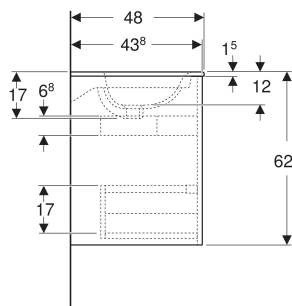

Geberit Renova Plan Set Möbelwaschtisch schmaler Rand, mit Unterschrank, zwei Schubladen

EIGENSCHAFTEN

- Holz aus nachhaltiger Forstwirtschaft mit zertifizierter Herkunft
- Wandhängend
- Mit zwei Schubladen
- Griffmulde zum Öffnen
- Schublade mit Selbsteinzug
- Schublade mit Geruchsverschlussausschnitt
- Erweiterter Serviceraum
- Seidenmatte Oberflächen mit Anti-Fingerabdruck-Beschichtung
- Feuchtigkeitsbeständig
- Vormontiert geliefert

TECHNISCHE DATEN

Werkstoff

Sanitärkeramik /
Hochverdichtete Dreischicht-
Holzspanplatte

Schubladenbelastung max.

20 kg

LIEFERUMFANG

- Möbelwaschtisch
- Unterschrank für Möbelwaschtisch
- Befestigungsmaterial
- Montageschablone

Art.-Nr.	Farbe / Oberfläche	Hahnloch	Überlauf	B cm	B1 cm	B2 cm	B3 cm	B4 cm	Breite Waschtisch cm	H cm	T cm	VE1 St.
504.041.DB.1 * Neu	Waschtisch: weiß Korpus, Front: sandgrau / lackiert seidenmatt	mittig	sichtbar, symmetrisch	100	98.8	93.4	89.8	94	100	62.1	48	1