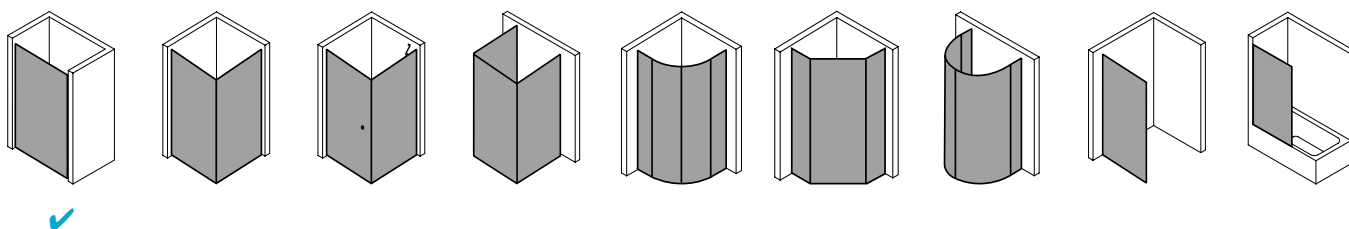

- Energiemanagement zertifiziert nach DIN EN 50001:2011.

Technische Daten

Höhe	2000 mm
Breite	750 mm
Tiefe	31 mm
Oberfläche	Silber Hochglanz
Glas	ESG SR Opaco
Beschichtung	ohne
Wanneneinbaumaß	730-760 mm
Anschlag	links
Türart	

Einbausituation