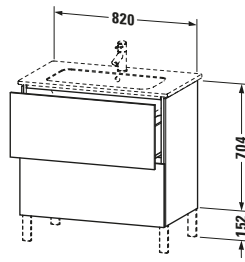

L-Cube # LC662604040

Design by Christian Werner

Waschtischunterbau bodenstehend

Basis Angaben

Langbezeichnung	Duravit L-Cube Waschtischunterbau bodenstehend, Schwarz Hochglanz, Rechteckig, Anzahl Auszüge: 2, Tip-on Technik – LC662604040

Features

Tip-on Technik	✓
Einrichtungssystem	Optional
Selbsteinzug mit Dämpfung	✓
Siphonausschnitt	✓
Schürze	✓
Füße	Optional

Passende Produkte

Passende Artikel	
	Raumsparsiphon # 005076 Universal
	Einrichtungssystem Set # UV0504 Universal
	Sockelfuß # UV9991 Universal
	Sockelfuß # UV9992 Universal
	Sockelfuß # UV9993 Universal
	Sockelfuß # UV9994 Universal
	Waschtisch # 233683 ME by Starck
Notwendige Artikel	
	Waschtisch # 233683 ME by Starck

Spezifikationen

Anzahl Auszüge	2
Für Anzahl Waschtische	1
Montagegrad	Montiert

Waschplatz

Position Becken	Mitte

Montage

Montageart	Montage unter Waschtisch / Bodenstehend / Wandmontage

Farbe

Farbwert	Schwarz
Glanzgrad	Hochglanz

Front

Farbwert Front	Schwarz
Glanzgrad Front	Hochglanz

Korpus

Glanzgrad Korpus	Hochglanz
Material Korpus	Hochverdichtete MDF-Platte
Oberfläche Korpus	Lack

Griff

Ausführung Griff	Grifflos

Lieferumfang

Montage	
Inkl. Befestigungsmaterial	✓

Technische Dokumentation

Inkl. Montageanleitung	digital und gedruckt

Logistik

Artikelgewicht	42,94 kg

Verkaufsverpackung

Art Verkaufsverpackung	Karton
Menge / Verkaufsverpackung	1 Stk.
Ab Werk verpackt	✓
Breite Verkaufsverpackung inkl. Artikel	922 mm
Höhe Verkaufsverpackung inkl. Artikel	875 mm
Tiefe Verkaufsverpackung inkl. Artikel	550 mm
Gewicht Verkaufsverpackung inkl. Artikel	48 kg
Anzahl Packstücke	1

Vermaßung

Breite / Länge	820 mm
Höhe	704 mm
Tiefe / Breite	481 mm
Min. Wandabstand	0 mm