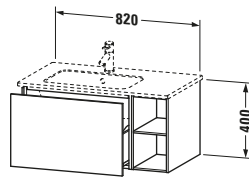

## Waschtischunterbau wandhängend

Basis Angaben	
Langbezeichnung	Duravit L-Cube Waschtischunterbau wandhängend, Schwarz Hochglanz, Rechteckig, Anzahl Auszüge: 1, Tip-on Technik – LC619104040

Lieferumfang	
<b>Montage</b>	
Inkl. Befestigungsmaterial	✓
<b>Technische Dokumentation</b>	
Inkl. Montageanleitung	digital und gedruckt

Vermaßung	
Breite / Länge	820 mm
Höhe	400 mm
Tiefe / Breite	481 mm
Min. Wandabstand	0 mm

Passende Produkte	
<b>Passende Artikel</b>	
	Raumsparsiphon # 005076 Universal
	Einrichtungssystem Set # UV0510 Universal
	Waschtisch # 234583 ME by Starck
<b>Notwendige Artikel</b>	
	Waschtisch # 234583 ME by Starck