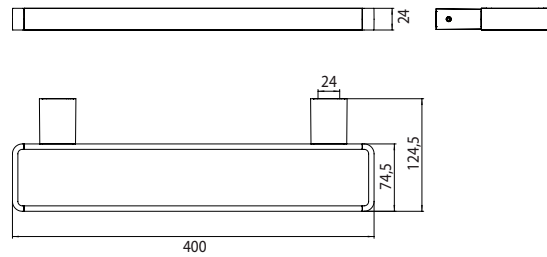

### Handtuchhalter chrom

Art.-Nr.0550 001 40

senkrecht, 400 mm