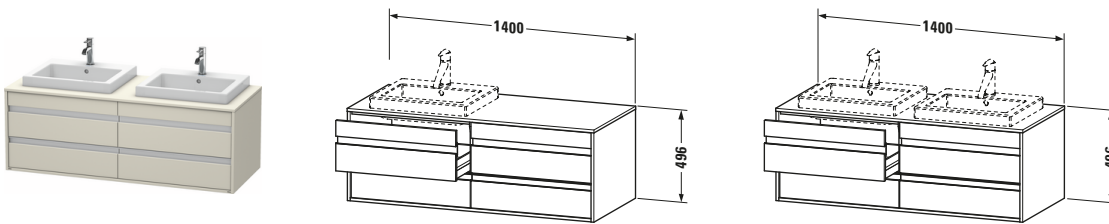

Konsolenwaschtischunterbau wandhängend

Basis Angaben	
Langbezeichnung	Duravit Ketho Konsolenwaschtischunterbau wandhängend, Taupe Matt, Rechteckig, Anzahl Ausschnitte: 2, Anzahl Schubkästen: 4 – KT6757B9191

Features	
Selbsteinzug mit Dämpfung	✓
Siphonausschnitt	✓
Schürze	✓
Hahnlochbohrungen möglich	✓

Weitere Informationen finden Sie hier

<https://pro.duravit.de/p/KT6757B9191>

Spezifikationen	
Anzahl Ausschnitte	2
Anzahl Schubkästen	4
Für Anzahl Waschtische	2
Montagegrad	Montiert
Waschplatz	
Position Becken	Links / Rechts
Montage	
Montageart	Wandhängend / Wandmontage
Farbe	
Farbwert	Taupe
Glanzgrad	Matt
Front	
Farbwert Front	Taupe
Glanzgrad Front	Matt
Korpus	
Glanzgrad Korpus	Matt
Material Korpus	Hochverdichtete Dreischicht-Holzspanplatte
Oberfläche Korpus	Dekor
Konsole	
Farbwert Konsole	Taupe
Glanzgrad Konsole	Matt
Material Konsole	Hochverdichtete Dreischicht-Holzspanplatte
Oberfläche Konsole	Dekor
Griff	
Ausführung Griff	Griffleiste
Anzahl Griffe	4
Farbwert Griff	Silber

Lieferumfang	
Inkl. Konsolenplatte	✓
Montage	
Inkl. Befestigungsmaterial	✓
Technische Dokumentation	
Inkl. Montageanleitung	digital und gedruckt

Logistik	
Artikelgewicht	48,5 kg
Verkaufsverpackung	
Art Verkaufsverpackung	Karton
Menge / Verkaufsverpackung	1 Stk.
Ab Werk verpackt	✓
Breite Verkaufsverpackung inkl. Artikel	612 mm
Höhe Verkaufsverpackung inkl. Artikel	1440 mm
Tiefe Verkaufsverpackung inkl. Artikel	547 mm
Gewicht Verkaufsverpackung inkl. Artikel	54 kg
Anzahl Packstücke	1

Vermaßung	
Breite / Länge	1400 mm
Höhe	496 mm
Tiefe / Breite	550 mm
Min. Wandabstand	0 mm

Passende Produkte	
Passende Artikel	
	Raumsparsiphon # 005076 Universal