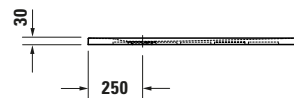

Duschwanne

Basis Angaben	
Langbezeichnung	Duravit Sustano Duschwanne 1000x1000 mm Weiß Matt, Bodenbündig, Halbeinbau, Aufgesetzt, Material: Verbundwerkstoff, DuroCast Nature, Quadratisch – 720275740000000

Spezifikationen	
Form	Quadratisch
Rutschfestigkeitsklasse	C
Farbe	
Farbwert	Weiß
Glanzgrad	Matt
Material	
Material	Verbundwerkstoff
Materialart	DuroCast Nature
Montage	
Einbauart	Bodenbündig / Halbeinbau / Aufgesetzt
Ablauf	
Position Ablauf	Seitlich

Lieferumfang	
Inkl. Ablaufabdeckung	✓
Technische Dokumentation	
Inkl. Montageanleitung	digital und gedruckt

Vermaßung	
Breite / Länge	1000 mm
Tiefe / Breite	1000 mm
Min. Höhe mit Füßen	0 mm
Max. Höhe mit Füßen	0 mm
Höhe mit Wannenträger	0 mm
Gefälle zum Ablauf	1°
Durchmesser Ablaufloch	90 mm

Beschreibungstexte	
Ausschreibungstext	Duravit Sustano Duschwanne Weiß Matt, Form: Quadratisch, Verbundwerkstoff, DuroCast Nature, Einbauart: Bodenbündig, Halbeinbau, Aufgesetzt, Position Ablauf: Seitlich, Rutschfestigkeitsklasse: C, CE-Kennzeichen-1: EN 14527, EAN Nr.: 4063382938688, Artikelgewicht: 16,5 kg, Abmessungen (Breite / Länge x Tiefe / Breite x Höhe): 1000 x 1000 x 30 mm, Artikel Nr.: 720275740000000, Passende Artikel: Duschkannenablauf, Abdicht-Set, Wandprofil; Artikel Nr.: 792803000000000, 790126000000000; Modell Nr.: 791291, 791290, 792803, 790126, 791292