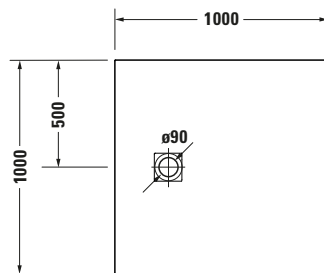

Duschwanne

Basis Angaben	
Langbezeichnung	Duravit Sustano Duschwanne 1000x1000 mm Weiß Matt, Bodenbündig, Halbeinbau, Aufgesetzt, Material: Verbundwerkstoff, DuroCast Nature, Quadratisch – 720275740000000

Spezifikationen	
Form	Quadratisch
Rutschfestigkeitsklasse	C
Farbe	
Farbwert	Weiß
Glanzgrad	Matt
Material	
Material	Verbundwerkstoff
Materialart	DuroCast Nature
Montage	
Einbauart	Bodenbündig / Halbeinbau / Aufgesetzt
Ablauf	
Position Ablauf	Seitlich

Lieferumfang	
Inkl. Ablaufabdeckung	✓
Technische Dokumentation	
Inkl. Montageanleitung	digital und gedruckt

Vermaßung	
Breite / Länge	1000 mm
Tiefe / Breite	1000 mm
Min. Höhe mit Füßen	0 mm
Max. Höhe mit Füßen	0 mm
Höhe mit Wannenträger	0 mm
Gefälle zum Ablauf	1°
Durchmesser Ablaufloch	90 mm

Beschreibungstexte	
Ausschreibungstext	Duravit Sustano Duschwanne Weiß Matt, Form: Quadratisch, Verbundwerkstoff, DuroCast Nature, Einbauart: Bodenbündig, Halbeinbau, Aufgesetzt, Position Ablauf: Seitlich, Rutschfestigkeitsklasse: C, CE-Kennzeichen-1: EN 14527, EAN Nr.: 4063382938688, Artikelgewicht: 16,5 kg, Abmessungen (Breite / Länge x Tiefe / Breite x Höhe): 1000 x 1000 x 30 mm, Artikel Nr.: 720275740000000, Passende Artikel: Duschkannenablauf, Abdicht-Set, Wandprofil; Artikel Nr.: 792803000000000, 790126000000000; Modell Nr.: 791291, 791290, 792803, 790126, 791292