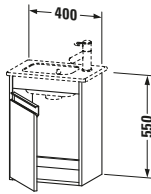

Ketho # KT6417R9191

Design by Christian Werner

Waschtischunterbau wandhängend

Basis Angaben	
Langbezeichnung	Duravit Ketho Waschtischunterbau wandhängend, Taupe Matt, Rechteckig, Anzahl Türen: 1 – KT6417R9191

Spezifikationen	
Tür	
Anzahl Türen	1
Türanschlag	Rechts
Für Anzahl Waschtische	1
Montagegrad	Montiert
Waschplatz	
Position Becken	Mitte
Montage	
Montageart	Montage unter Waschtisch / Wandhängend / Wandmontage
Farbe	
Farbwert	Taupe
Glanzgrad	Matt
Front	
Farbwert Front	Taupe
Glanzgrad Front	Matt
Korpus	
Glanzgrad Korpus	Matt
Material Korpus	Hochverdichtete Dreischicht-Holzspanplatte
Oberfläche Korpus	Dekor
Griff	
Ausführung Griff	Griffleiste
Anzahl Griffe	1
Farbwert Griff	Silber

Features	
Automatiktürscharnier mit Dämpfung	✓

Lieferumfang	
Montage	
Inkl. Befestigungsmaterial	✓
Technische Dokumentation	
Inkl. Montageanleitung	digital und gedruckt

Logistik	
Artikelgewicht	14,8 kg
Verkaufsverpackung	
Art Verkaufsverpackung	Karton
Menge / Verkaufsverpackung	1 Stk.
Ab Werk verpackt	✓
Breite Verkaufsverpackung inkl. Artikel	555 mm
Höhe Verkaufsverpackung inkl. Artikel	450 mm
Tiefe Verkaufsverpackung inkl. Artikel	525 mm
Gewicht Verkaufsverpackung inkl. Artikel	18 kg
Anzahl Packstücke	1

Vermaßung	
Breite / Länge	400 mm
Höhe	550 mm
Tiefe / Breite	285 mm
Min. Wandabstand	20 mm

Passende Produkte	
Passende Artikel	
	Handwaschbecken # 072343 ME by Starck
Notwendige Artikel	
	Handwaschbecken # 072343 ME by Starck

Weitere Informationen finden Sie hier

<https://pro.duravit.de/p/KT6417R9191>