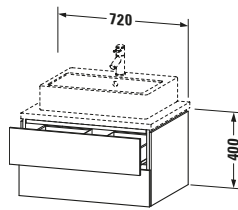

Konsolenwaschtischunterbau wandhängend

Basis Angaben	
Langbezeichnung	Duravit L-Cube Konsolenwaschtischunterbau wandhängend, Flanell Grau Hochglanz, Rechteckig, Anzahl Schubkästen: 2, Tip-on Technik – LC581608989

Lieferumfang	
Montage	
Inkl. Befestigungsmaterial	✓
Technische Dokumentation	
Inkl. Montageanleitung	digital und gedruckt

Passende Produkte	
Passende Artikel	
	Raumsparsiphon # 005076 Universal
	Einrichtungssystem Set # UV0502 Universal

Spezifikationen	
Anzahl Schubkästen	2
Für Anzahl Waschtische	1
Montagegrad	Montiert
Waschplatz	
Position Becken	Mitte
Montage	
Montageart	Konsolenmontage / Wandhängend / Wandmontage
Farbe	
Farbwert	Flanell Grau
Glanzgrad	Hochglanz
Front	
Farbwert Front	Flanell Grau
Glanzgrad Front	Hochglanz
Korpus	
Glanzgrad Korpus	Hochglanz
Material Korpus	Hochverdichtete MDF-Platte
Oberfläche Korpus	Lack
Griff	
Ausführung Griff	Grifflos

Logistik	
Artikelgewicht	30,4 kg
Verkaufsverpackung	
Art Verkaufsverpackung	Karton
Menge / Verkaufsverpackung	1 Stk.
Ab Werk verpackt	✓
Breite Verkaufsverpackung inkl. Artikel	630 mm
Höhe Verkaufsverpackung inkl. Artikel	860 mm
Tiefe Verkaufsverpackung inkl. Artikel	565 mm
Gewicht Verkaufsverpackung inkl. Artikel	35 kg
Anzahl Packstücke	1

Notwendige Artikel	
	Konsole # LC103C L-Cube
	Konsole # LC107C L-Cube
	Konsole # LC102C L-Cube
	Konsole # LC106C L-Cube

Vermaßung	
Breite / Länge	720 mm
Höhe	400 mm
Tiefe / Breite	547 mm
Min. Wandabstand	20 mm

Weitere Informationen finden Sie hier

<https://pro.duravit.de/p/LC581608989>