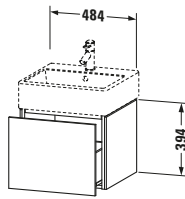

L-Cube # LC617409090

Design by Christian Werner

Waschtischunterbau wandhängend

Basis Angaben	
Langbezeichnung	Duravit L-Cube Waschtischunterbau wandhängend, Flanell Grau Seidenmatt, Rechteckig, Anzahl Auszüge: 1, Tip-on Technik – LC617409090

Spezifikationen	
Anzahl Auszüge	1
Für Anzahl Waschtische	1
Montagegrad	Montiert
Waschplatz	
Position Becken	Mitte
Montage	
Montageart	Montage unter Waschtisch / Wandhängend / Wandmontage
Farbe	
Farbwert	Flanell Grau
Glanzgrad	Seidenmatt
Front	
Farbwert Front	Flanell Grau
Glanzgrad Front	Seidenmatt
Korpus	
Glanzgrad Korpus	Seidenmatt
Material Korpus	Hochverdichtete MDF-Platte
Oberfläche Korpus	Lack
Griff	
Ausführung Griff	Grifflos

Features	
Tip-on Technik	✓
Selbsteinzug mit Dämpfung	✓

Lieferumfang	
Montage	
Inkl. Befestigungsmaterial	✓
Technische Dokumentation	
Inkl. Montageanleitung	digital und gedruckt

Logistik	
Artikelgewicht	16,7 kg
Verkaufsverpackung	
Art Verkaufsverpackung	Karton
Menge / Verkaufsverpackung	1 Stk.
Ab Werk verpackt	✓
Breite Verkaufsverpackung inkl. Artikel	555 mm
Höhe Verkaufsverpackung inkl. Artikel	580 mm
Tiefe Verkaufsverpackung inkl. Artikel	525 mm
Gewicht Verkaufsverpackung inkl. Artikel	20 kg
Anzahl Packstücke	1

Vermaßung	
Breite / Länge	484 mm
Höhe	394 mm
Tiefe / Breite	459 mm
Min. Wandabstand	0 mm

Passende Produkte	
Passende Artikel	
	Waschtisch # 235050 Vero Air
	Raumsparsiphon # 005076 Universal
Notwendige Artikel	
	Raumsparsiphon # 005076 Universal
	Waschtisch # 235050 Vero Air

Weitere Informationen finden Sie hier

<https://pro.duravit.de/p/LC617409090>