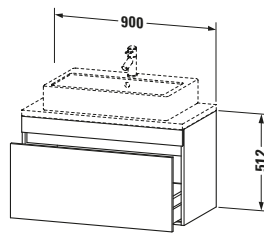

Konsolenwaschtischunterbau wandhängend

Basis Angaben	
Langbezeichnung	Duravit DuraStyle Konsolenwaschtischunterbau wandhängend, Nussbaum dunkel Matt, Rechteckig, Anzahl Auszüge: 1 – DS530302121

Spezifikationen	
Anzahl Auszüge	1
Für Anzahl Waschtische	1
Compact	✓
Montagegrad	Montiert

Waschplatz	
Position Becken	Mitte

Montage	
Montageart	Konsolenmontage / Wandhängend / Wandmontage

Farbe	
Farbwert	Nussbaum dunkel
Glanzgrad	Matt

Front	
Farbwert Front	Nussbaum dunkel
Glanzgrad Front	Matt

Korpus	
Glanzgrad Korpus	Matt
Material Korpus	Hochverdichtete Dreischicht-Holzspanplatte
Oberfläche Korpus	Dekor

Griff	
Ausführung Griff	Grifflos

Features	
Inneneinteilung	Optional
Selbsteinzug mit Dämpfung	✓

Lieferumfang	
Montage	
Inkl. Befestigungsmaterial	✓
Technische Dokumentation	
Inkl. Montageanleitung	digital und gedruckt

Logistik	
Artikelgewicht	22,8 kg

Verkaufsverpackung	
Art Verkaufsverpackung	Karton
Menge / Verkaufsverpackung	1 Stk.
Ab Werk verpackt	✓
Breite Verkaufsverpackung inkl. Artikel	615 mm
Höhe Verkaufsverpackung inkl. Artikel	1060 mm
Tiefe Verkaufsverpackung inkl. Artikel	550 mm
Gewicht Verkaufsverpackung inkl. Artikel	27 kg
Anzahl Packstücke	1

Vermaßung	
Breite / Länge	900 mm
Höhe	512 mm
Tiefe / Breite	478 mm
Min. Wandabstand	20 mm

Passende Produkte	
Passende Artikel	
	Raumsparophon # 005076 Universal
	Inneneinteilung # UV9846 Universal

Notwendige Artikel	
	Konsole # DS101C DuraStyle
	Konsole # DS105C DuraStyle
	Konsole # DS100C DuraStyle
	Konsole # DS104C DuraStyle