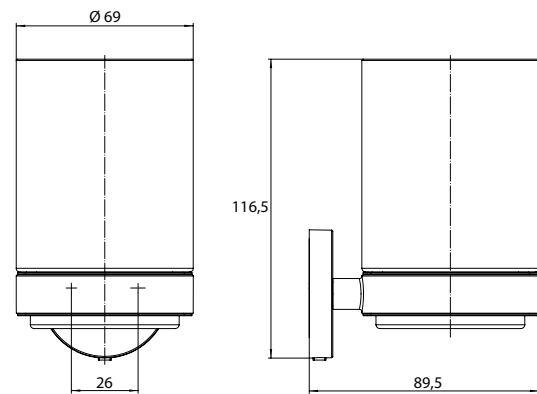

### Glashalter schwarz

Art.-Nr.4320 133 00

Kristallglas, klar