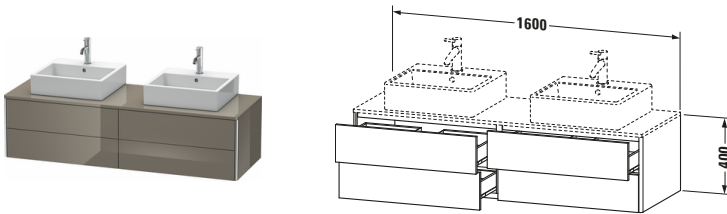

Konsolenwaschtischunterbau wandhängend

Basis Angaben	
Langbezeichnung	Duravit XSquare Konsolenwaschtischunterbau wandhängend, Flanell Grau Hochglanz, Rechteckig, Anzahl Ausschnitte: 2, Anzahl Schubkästen: 4, Tip-on Technik – XS4917B8989

Spezifikationen	
Anzahl Ausschnitte	2
Anzahl Schubkästen	4
Für Anzahl Waschtische	2
Montagegrad	Montiert
Waschplatz	
Position Becken	Links / Rechts
Montage	
Montageart	Wandhängend / Wandmontage
Farbe	
Farbwert	Flanell Grau
Glanzgrad	Hochglanz
Front	
Farbwert Front	Flanell Grau
Glanzgrad Front	Hochglanz
Korpus	
Glanzgrad Korpus	Hochglanz
Material Korpus	Hochverdichtete MDF-Platte
Oberfläche Korpus	Lack
Griff	
Ausführung Griff	Grifflos
Profil	
Farbe Profil	Chrom
Glanzgrad Profil	Hochglanz
Material Profil	Aluminium

Features	
Tip-on Technik	✓
Einrichtungssystem	Optional
Selbsteinzug mit Dämpfung	✓
Siphonausschnitt	✓
Schürze	✓

Lieferumfang	
Montage	
Inkl. Befestigungsmaterial	✓
Technische Dokumentation	
Inkl. Montageanleitung	digital und gedruckt

Vermaßung	
Breite / Länge	1600 mm
Höhe	400 mm
Tiefe / Breite	548 mm
Min. Wandabstand	0 mm

Passende Produkte	
Passende Artikel	
	Raumsparsiphon # 005076 Universal
	Einrichtungssystem Set # UV0505 Universal
	Konsole # XS063H XSquare
	Konsole # XS064H XSquare
Notwendige Artikel	
	Konsole # XS063H XSquare
	Konsole # XS064H XSquare