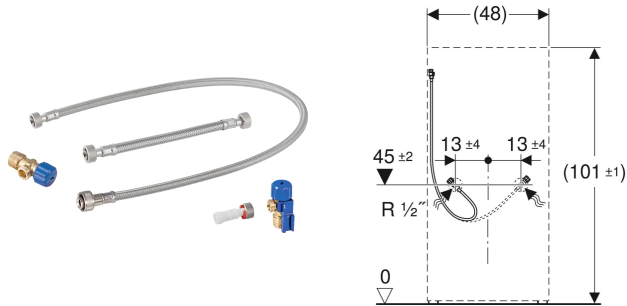

Wasseranschlusset unten, für Geberit Monolith Sanitärmodul für WC, 101 cm

VERWENDUNGSZWECKE

- Für Geberit Monolith Sanitärmodule für WC, 101 cm
- Für verdeckten Wasseranschluss

LIEFERUMFANG

- 2 Eckventile 1/2"
- Befestigungsclip

- 2 Panzerschläuche 3/8"
- Passstück

Art.-Nr.	G "	G1 "	VE1 St.
131.013.00.1	1/2	3/8	1