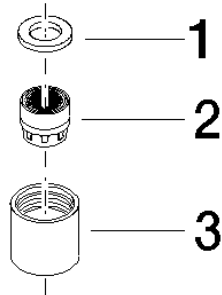

Luftsprudler M18x1-IG 5,7 l/min. - Platin gebürstet

ERSATZTEILE

90 23 01 019 01

Luftsprudler M18x1-IG 5,7 l/min. - Platin gebürstet

ERSATZTEILE

90 23 01 019 01

90 23 01 019 01

Ersatzteile für die  
anderen  
Oberflächenvarianten  
finden Sie hier:  
Chrom

### Ersatzteilstückliste

Nr.	Artikelnummer	Benennung	Verbaumenge	Lieferzeit
1	90 14 05 020 00 90	Dichtung 16,7 x 10,0 x 2,0 mm -	1,00	2
3	09 23 01 019-06	Luftsprudlerhülse Ø 21 x 20 mm - Platin gebürstet	1,00	10
2	09 29 03 058 90	Luftsprudlereinsatz M18 5,7 l/min. -	1,00	2