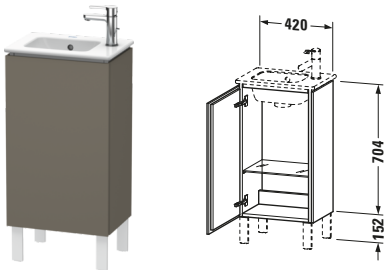

L-Cube # LC6273R9090

Design by Christian Werner

Waschtischunterbau bodenstehend

Basis Angaben	
Langbezeichnung	Duravit L-Cube Waschtischunterbau bodenstehend, Flanell Grau Seidenmatt, Rechteckig, Anzahl Türen: 1 – LC6273R9090

Spezifikationen	
Tür	
Anzahl Türen	1
Türanschlag	Rechts
Böden	
Anzahl Glasfachböden	1
Für Anzahl Waschtische	1
Montagegrad	Montiert
Waschplatz	
Position Becken	Mitte
Montage	
Montageart	Montage unter Waschtisch / Bodenstehend / Wandmontage
Farbe	
Farbwert	Flanell Grau
Glanzgrad	Seidenmatt
Front	
Farbwert Front	Flanell Grau
Glanzgrad Front	Seidenmatt
Korpus	
Glanzgrad Korpus	Seidenmatt
Material Korpus	Hochverdichtete MDF-Platte
Oberfläche Korpus	Lack
Griff	
Ausführung Griff	Grifflos

Features	
Automatiktürscharnier mit Dämpfung	✓
Füße	Optional

Lieferumfang	
Montage	
Inkl. Befestigungsmaterial	✓
Technische Dokumentation	
Inkl. Montageanleitung	digital und gedruckt

Logistik	
Artikelgewicht	13 kg
Verkaufsverpackung	
Art Verkaufsverpackung	Karton
Menge / Verkaufsverpackung	1 Stk.
Ab Werk verpackt	✓
Breite Verkaufsverpackung inkl. Artikel	564 mm
Höhe Verkaufsverpackung inkl. Artikel	850 mm
Tiefe Verkaufsverpackung inkl. Artikel	424 mm
Gewicht Verkaufsverpackung inkl. Artikel	16,7 kg
Anzahl Packstücke	1

Vermaßung	
Breite / Länge	420 mm
Höhe	704 mm
Tiefe / Breite	294 mm
Min. Wandabstand	50 mm

Passende Produkte	
Passende Artikel	
	Sockelfuß # UV9994 Universal
	Sockelfuß # UV9993 Universal
	Sockelfuß # UV9992 Universal
	Sockelfuß # UV9991 Universal
	Handwaschbecken # 072343 ME by Starck
Notwendige Artikel	
	Handwaschbecken # 072343 ME by Starck