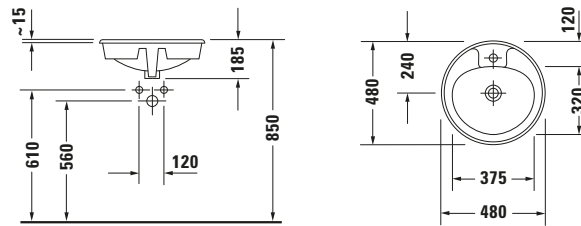

Einbauwaschtisch

Basis Angaben

Langbezeichnung	Duravit Duravit Design Classics Einbauwaschtisch Manua 480 mm Weiß Hochglanz, Hahnlochbank, Anzahl Hahnlöcher pro Waschplatz: 1, Überlauf – 5220480000
-----------------	--

Spezifikationen
Farbe

Farbwert	Weiß
Innenfarbe	Weiß
Aussenfarbe	Weiß
Glanzgrad	Hochglanz
Glanzgrad Innen	Hochglanz
Glanzgrad Außen	Hochglanz

Überlauf

Überlauf	✓
----------	---

Waschplatz

Anzahl Hahnlöcher pro Waschplatz	1
----------------------------------	---

Material

Material	Keramik
----------	---------

Features
Waschplatz

Hahnlochbank	✓
--------------	---

Logistik

Artikelgewicht	10 kg
----------------	-------

Passende Produkte
Passende Artikel

	Push-open Ventil # 005052 Universal
---	---

Beschreibungstexte

Ausschreibungstext	Duravit Duravit Design Classics Einbauwaschtisch Manua Weiß Hochglanz 480 mm, Designer: Duravit, Sanitärkeramik, Einbau von oben, Überlauf, Position Ablauf: Mitte, Anzahl Becken: 1, Beckenform: Rund, Position Becken: Mitte, Position Hahnloch: Mitte, Weiß Hochglanz, Geeignet für Möbel, Hahnlochbank, CE-Kennzeichen-1: EN 14688, EAN Nr.: 4021534138966, Artikelgewicht: 10 kg, Durchmesser: 480 mm, Beckenbreite: 375 mm, Beckentiefe: 320 mm, Abmessungen (Breite / Länge x Tiefe / Breite x Höhe): 480 x 480 x 185 mm, Artikel Nr.: 5220480000
--------------------	--