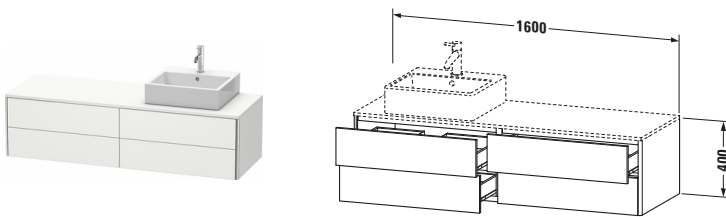

Konsolenwaschtischunterbau wandhängend

Basis Angaben	
Langbezeichnung	Duravit XSquare Konsolenwaschtischunterbau wandhängend, Nordic Weiß Seidenmatt, Rechteckig, Anzahl Ausschnitte: 1, Anzahl Schubkästen: 4, Tip-on Technik – XS4914R3939

Spezifikationen	
Anzahl Ausschnitte	1
Anzahl Schubkästen	4
Für Anzahl Waschtische	1
Montagegrad	Montiert
Waschplatz	
Position Becken	Rechts
Montage	
Montageart	Wandhängend / Wandmontage
Farbe	
Farbwert	Nordic Weiß
Glanzgrad	Seidenmatt
Front	
Farbwert Front	Nordic Weiß
Glanzgrad Front	Seidenmatt
Korpus	
Glanzgrad Korpus	Seidenmatt
Material Korpus	Hochverdichtete MDF-Platte
Oberfläche Korpus	Lack
Griff	
Ausführung Griff	Grifflos
Profil	
Farbe Profil	Chrom
Glanzgrad Profil	Hochglanz
Material Profil	Aluminium

Features	
Tip-on Technik	✓
Einrichtungssystem	Optional
Selbsteinzug mit Dämpfung	✓
Siphonausschnitt	✓
Schürze	✓

Lieferumfang	
Montage	
Inkl. Befestigungsmaterial	✓
Technische Dokumentation	
Inkl. Montageanleitung	digital und gedruckt

Vermaßung	
Breite / Länge	1600 mm
Höhe	400 mm
Tiefe / Breite	548 mm
Min. Wandabstand	0 mm

Passende Produkte	
Passende Artikel	
	Raumsparsiphon # 005076 Universal
	Einrichtungssystem Set # UV0505 Universal
	Einrichtungssystem Set # UV0514 Universal
	Konsole # XS060H XSquare
	Konsole # XS061H XSquare
Notwendige Artikel	
	Konsole # XS060H XSquare
	Konsole # XS061H XSquare