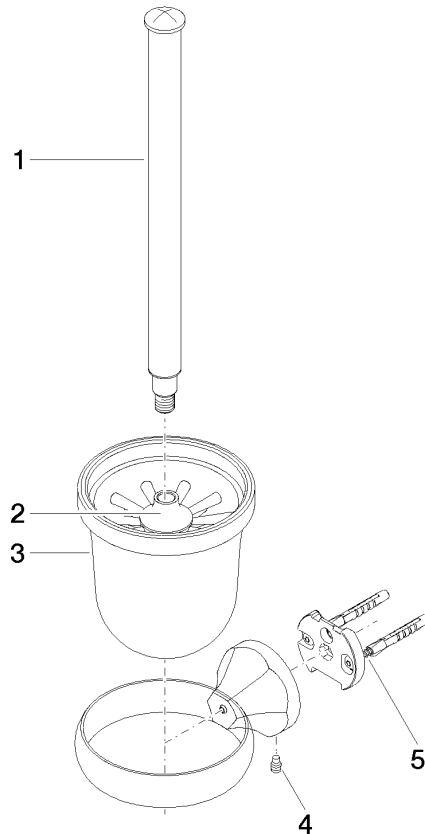

83 900 361 Produktversion ab 03.07.2016

- Glas aus Kristallglas, matt
- Bürstenkopf, weiß
- Breite 110 mm
- Höhe 400 mm
- Ausladung 147 mm

	Platin	83 900 361-08
	Chrom	83 900 361-00
	Platin gebürstet	83 900 361-06
	Messing (23kt Gold)	83 900 361-09
	Dark Brass matt	83 900 361-16
	Dark Bronze matt	83 900 361-17
	Messing gebürstet (23kt Gold)	83 900 361-28
	Bronze gebürstet	83 900 361-42
	Dark Platin gebürstet	83 900 361-99

90 28 22 538
03-08

83 900 361 Produktversion ab 03.07.2016

mm [inches]

Ersatzteilstückliste

Nr.	Artikelnummer	Benennung	Verbaumenge	Lieferzeit
3	90 90 04 000 00 82	Glaseinsatz , matt -	1,00	2
5	05 17 97 507 00 90	Befestigungssatz 52 x 45 x 70 mm -	1,00	2
4	04 31 11 140 00 90	Befestigung Gewindestift M6 x 10 mm -	1,00	2
1	90 28 22 538 03-08	Bürstengriff - Platin	1,00	40
2	08 18 50 600 90	Bürstenkopf , weiß -	1,00	-
Ersatzteil nicht mehr bestellbar, bitte bestellen Sie den Nachfolgeartikel				
	9018506000090	Bürstenkopf , weiß -		