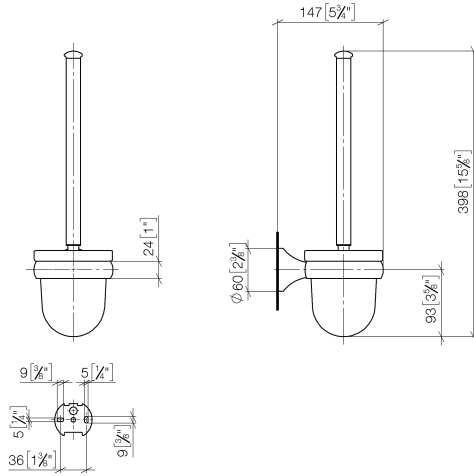

83 900 361 Produktversion ab 03.07.2016

- Glas aus Kristallglas, matt
- Bürstenkopf, weiß
- Breite 110 mm
- Höhe 400 mm
- Ausladung 147 mm

	Platin	83 900 361-08
	Chrom	83 900 361-00
	Platin gebürstet	83 900 361-06
	Messing (23kt Gold)	83 900 361-09
	Dark Brass matt	83 900 361-16
	Dark Bronze matt	83 900 361-17
	Messing gebürstet (23kt Gold)	83 900 361-28
	Bronze gebürstet	83 900 361-42
	Dark Platin gebürstet	83 900 361-99

90 28 22 538
03-08

83 900 361 Produktversion ab 03.07.2016

mm [inches]

Ersatzteilstückliste

Nr.	Artikelnummer	Benennung	Verbaumenge	Lieferzeit
3	90 90 04 000 00 82	Glaseinsatz , matt -	1,00	2
5	05 17 97 507 00 90	Befestigungssatz 52 x 45 x 70 mm -	1,00	2
4	04 31 11 140 00 90	Befestigung Gewindestift M6 x 10 mm -	1,00	2
1	90 28 22 538 03-08	Bürstengriff - Platin	1,00	40
2	08 18 50 600 90	Bürstenkopf , weiß -	1,00	-
Ersatzteil nicht mehr bestellbar, bitte bestellen Sie den Nachfolgeartikel				
	9018506000090	Bürstenkopf , weiß -		