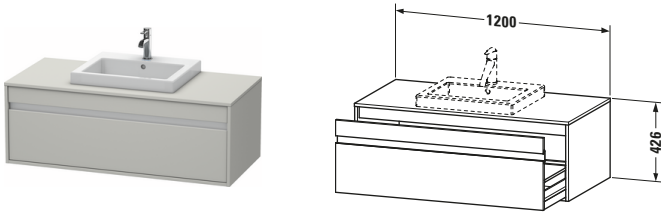

**Konsolenwaschtischunterbau wandhängend**

Basis Angaben	
Langbezeichnung	Duravit Ketho Konsolenwaschtischunterbau wandhängend, Betongrau Matt, Rechteckig, Anzahl Ausschnitte: 1, Anzahl Auszüge: 1 – KT679600707

Spezifikationen	
Anzahl Ausschnitte	1
Anzahl Auszüge	1
Für Anzahl Waschtische	1
Montagegrad	Montiert

Waschplatz	
Position Becken	Mitte

Montage	
Montageart	Wandhängend / Wandmontage

Farbe	
Farbwert	Betongrau
Glanzgrad	Matt