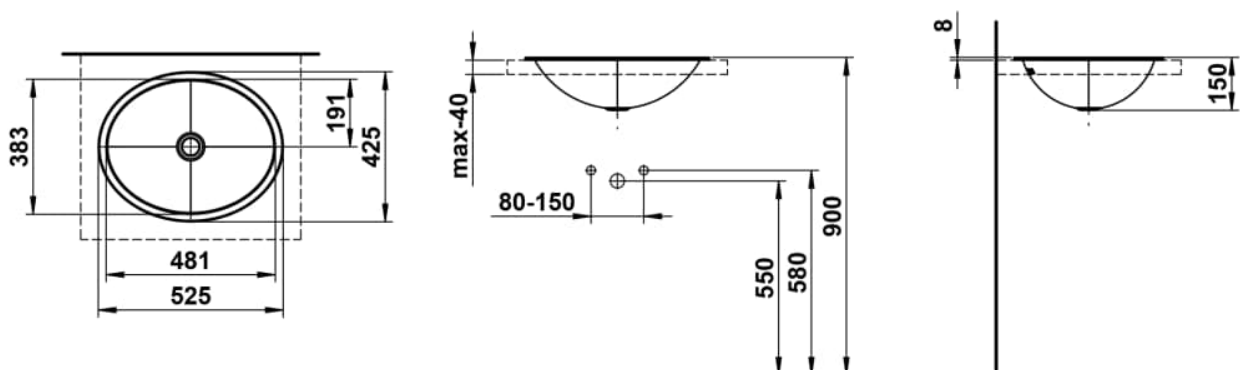

FORM

Einbauwaschtisch von oben, glasierter Stahl, ohne Armaturenbank, ohne Hahnloch, ohne Überlauf, inklusive Befestigungsset

MASSE

Länge	525 mm
Breite	425 mm
Höhe	150 mm

FARBEN UND OBERFLÄCHEN

000 Weiß

AUSFÜHRUNGEN

112 - ohne Hahnloch, ohne Überlauf

Back glazed

Beckenbreite (mm) : 425

Beckenlänge (mm) : 525

Beckenposition : In der Mitte

Befestigungsatz : Enthalten

Einbauart : Einbau von oben

Form : Oval

Gewicht (kg) : 3,3

Hahnloch : Ohne Hahnlöcher

Interne Form : Oval

Material : Glasierter Stahl

Nettogewicht in kg : 3,3

Ohne Überlauf

Unterseite glasiert

Überlauf-Typ : Standard

TECHNISCHE ZEICHNUNGEN