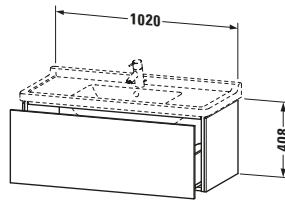

L-Cube # LC616602222

Design by Christian Werner

Waschtischunterbau wandhängend

Basis Angaben	
Langbezeichnung	Duravit L-Cube Waschtischunterbau wandhängend, Weiß Hochglanz, Rechteckig, Anzahl Auszüge: 1, Tip-on Technik – LC616602222

Lieferumfang	
Montage	
Inkl. Befestigungsmaterial	✓
Technische Dokumentation	
Inkl. Montageanleitung	digital und gedruckt

Passende Produkte	
Passende Artikel	
	Raumsparsiphon # 005076 Universal
	Einrichtungssystem Set # UV0516 Universal
	Waschtisch # 030410 Starck 3

Spezifikationen	
Anzahl Auszüge	1
Für Anzahl Waschtische	1
Montagegrad	Montiert
Waschplatz	
Position Becken	Mitte
Montage	
Montageart	Montage unter Waschtisch / Wandhängend / Wandmontage
Farbe	
Farbwert	Weiß
Glanzgrad	Hochglanz
Front	
Farbwert Front	Weiß
Glanzgrad Front	Hochglanz
Korpus	
Glanzgrad Korpus	Hochglanz
Material Korpus	Hochverdichtete Dreischicht-Holzspanplatte
Oberfläche Korpus	Dekor
Griff	
Ausführung Griff	Grifflos

Logistik	
Artikelgewicht	27 kg
Verkaufsverpackung	
Art Verkaufsverpackung	Karton
Menge / Verkaufsverpackung	1 Stk.
Ab Werk verpackt	✓
Breite Verkaufsverpackung inkl. Artikel	615 mm
Höhe Verkaufsverpackung inkl. Artikel	1080 mm
Tiefe Verkaufsverpackung inkl. Artikel	550 mm
Gewicht Verkaufsverpackung inkl. Artikel	32,8 kg
Anzahl Packstücke	1

Notwendige Artikel	
	Raumsparsiphon # 005076 Universal
	Waschtisch # 030410 Starck 3

Vermaßung	
Breite / Länge	1020 mm
Höhe	408 mm
Tiefe / Breite	469 mm
Min. Wandabstand	0 mm

Weitere Informationen finden Sie hier

<https://pro.duravit.de/p/LC616602222>

Alle Zeichnungen enthalten alle notwendigen Maße (mm), die den üblichen Toleranzen unterliegen. Exakte Maße können nur am Produkt abgenommen werden.