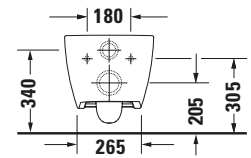

Duravit Design Classics # 2511090000

Wand WC

Basis Angaben

Langbezeichnung	Duravit Duravit Design Classics Wand WC Viu, 570 mm, Weiß Hochglanz, Tiefspüler, Spülrand: spülrandlos, Inkl. verdeckte Befestigung, 4,5 l, Abgang: waagrecht – 2511090000

Passende Produkte

Passende Artikel

	WC-Sitz # 002111 Duravit Design Classics
	WC-Sitz # 002119 Duravit Design Classics
	Befestigung # 0065001000 Universal
	Befestigung # 0065000000 Universal
	Schallschutz-Set # 0050900000 Universal

Spezifikationen

Farbe

Farbwert	Weiß
Innenfarbe	Weiß
Aussenfarbe	Weiß
Glanzgrad	Hochglanz
Glanzgrad Innen	Hochglanz
Glanzgrad Außen	Hochglanz

Spülung

Spülform	Tiefspüler
Spülrand	spülrandlos
Spültechnologie	Rimless
Unified Water Label (UWL) Klasse	1
Große Spülwassermenge	4,5 l

Ablauf

Abgang	waagrecht

Relevante Zertifikate

Unified Water Label (UWL) Klasse	1

Lieferumfang

Montage

Befestigung inklusive	Durafix

Logistik

Artikelgewicht	27 kg

Beschreibungstexte

Ausschreibungstext	Duravit Duravit Design Classics Wand WC Viu Weiß Hochglanz 570 mm, Spülform: Tiefspüler, Spülrand: spülrandlos, Sanitärkeramik, Wandhängend, Abgang: waagrecht, Große Spülwassermenge: 4,5 l, Befestigung inklusive: Durafix, Unified Water Label (UWL) Klasse: 1, CE-Kennzeichen-1: EN 997, EAN Nr.: 4053424614298, Artikelgewicht: 27 kg, Abmessungen (Breite / Länge x Tiefe / Breite x Höhe): 370 x 570 x 360 mm, Artikel Nr.: 2511090000