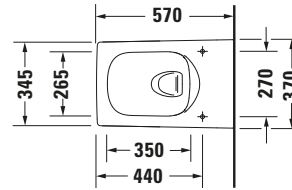

Duravit Design Classics # 2511090000

Wand WC

Basis Angaben

Langbezeichnung	Duravit Duravit Design Classics Wand WC Viu, 570 mm, Weiß Hochglanz, Tiefspüler, Spülrand: spülrandlos, Inkl. verdeckte Befestigung, 4,5 l, Abgang: waagrecht – 2511090000
-----------------	--

Spezifikationen

Farbe

Farbwert	Weiß
Innenfarbe	Weiß
Aussenfarbe	Weiß
Glanzgrad	Hochglanz
Glanzgrad Innen	Hochglanz
Glanzgrad Außen	Hochglanz

Spülung

Spülform	Tiefspüler
Spülrand	spülrandlos
Spültechnologie	Rimless
Unified Water Label (UWL) Klasse	1
Große Spülwassermenge	4,5 l

Logistik

Artikelgewicht	27 kg
----------------	-------

Beschreibungstexte

Ausschreibungstext	Duravit Duravit Design Classics Wand WC Viu Weiß Hochglanz 570 mm, Spülform: Tiefspüler, Spülrand: spülrandlos, Sanitärkeramik, Wandhängend, Abgang: waagrecht, Große Spülwassermenge: 4,5 l, Befestigung inklusive: Durafix, Unified Water Label (UWL) Klasse: 1, CE-Kennzeichen-1: EN 997, EAN Nr.: 4053424614298, Artikelgewicht: 27 kg, Abmessungen (Breite / Länge x Tiefe / Breite x Höhe): 370 x 570 x 360 mm, Artikel Nr.: 2511090000
--------------------	---