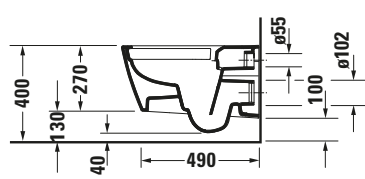

Duravit Design Classics # 2511090000

Wand WC

Basis Angaben

Langbezeichnung	Duravit Duravit Design Classics Wand WC Viu, 570 mm, Weiß Hochglanz, Tiefspüler, Spülrand: spülrandlos, Inkl. verdeckte Befestigung, 4,5 l, Abgang: waagrecht – 2511090000
-----------------	--

Spezifikationen

Farbe

Farbwert	Weiß
Innenfarbe	Weiß
Aussenfarbe	Weiß
Glanzgrad	Hochglanz
Glanzgrad Innen	Hochglanz
Glanzgrad Außen	Hochglanz

Spülung

Spülform	Tiefspüler
Spülrand	spülrandlos
Spültechnologie	Rimless
Unified Water Label (UWL) Klasse	1
Große Spülwassermenge	4,5 l

Logistik

Artikelgewicht	27 kg
----------------	-------

Beschreibungstexte

Ausschreibungstext	Duravit Duravit Design Classics Wand WC Viu Weiß Hochglanz 570 mm, Spülform: Tiefspüler, Spülrand: spülrandlos, Sanitärkeramik, Wandhängend, Abgang: waagrecht, Große Spülwassermenge: 4,5 l, Befestigung inklusive: Durafix, Unified Water Label (UWL) Klasse: 1, CE-Kennzeichen-1: EN 997, EAN Nr.: 4053424614298, Artikelgewicht: 27 kg, Abmessungen (Breite / Länge x Tiefe / Breite x Höhe): 370 x 570 x 360 mm, Artikel Nr.: 2511090000
--------------------	---