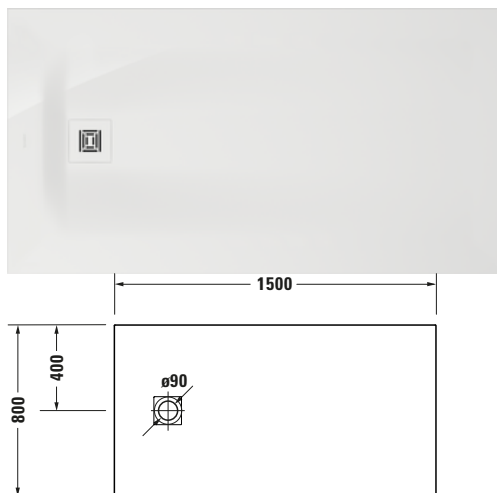

Duschwanne

Basis Angaben	
Langbezeichnung	Duravit Sustano Duschwanne 1500x800 mm Weiß, Bodenbündig, Halbeinbau, Aufgesetzt, Material: Verbundwerkstoff, DuroCast Nature, Rechteckig – 720283730000000

Spezifikationen	
Form	Rechteckig
Farbe	
Farbwert	Weiß
Glanzgrad	Glänzend
Material	
Material	Verbundwerkstoff
Materialart	DuroCast Nature
Montage	
Einbauart	Bodenbündig / Halbeinbau / Aufgesetzt
Ablauf	
Position Ablauf	Seitlich

Lieferumfang	
Inkl. Ablaufabdeckung	✓
Technische Dokumentation	
Inkl. Montageanleitung	digital und gedruckt

Vermaßung	
Breite / Länge	1500 mm
Tiefe / Breite	800 mm
Min. Höhe mit Füßen	0 mm
Max. Höhe mit Füßen	0 mm
Höhe mit Wannenträger	0 mm
Gefälle zum Ablauf	1°
Durchmesser Ablaufloch	90 mm

Logistik	
Artikelgewicht	20 kg

Passende Produkte	
Passende Artikel	
	Duschkannenablauf # 791291 Sustano
	Duschkannenablauf # 791290 Sustano
	Abdicht-Set # 79280300000000 Universal
	Wandprofil # 79012600000000 Universal

Beschreibungstexte	
Ausschreibungstext	Duravit Sustano Duschwanne Weiß, Form: Rechteckig, Verbundwerkstoff, DuroCast Nature, Einbauart: Bodenbündig, Halbeinbau, Aufgesetzt, Position Ablauf: Seitlich, CE-Kennzeichen-1: EN 14527, EAN Nr.: 4063382919540, Artikelgewicht: 20 kg, Abmessungen (Breite / Länge x Tiefe / Breite x Höhe): 1500 x 800 x 30 mm, Artikel Nr.: 720283730000000, Passende Artikel: Duschkannenablauf, Abdicht-Set, Wandprofil; Artikel Nr.: 792803000000000, 790126000000000; Modell Nr.: 791291, 791290, 792803, 790126, 791292