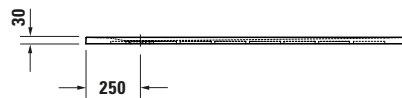

Duschwanne

Basis Angaben	
Langbezeichnung	Duravit Sustano Duschwanne 1500x800 mm Weiß, Bodenbündig, Halbeinbau, Aufgesetzt, Material: Verbundwerkstoff, DuroCast Nature, Rechteckig – 720283730000000

Spezifikationen	
Form	Rechteckig
Farbe	
Farbwert	Weiß
Glanzgrad	Glänzend
Material	
Material	Verbundwerkstoff
Materialart	DuroCast Nature
Montage	
Einbauart	Bodenbündig / Halbeinbau / Aufgesetzt
Ablauf	
Position Ablauf	Seitlich

Lieferumfang	
Inkl. Ablaufabdeckung	✓
Technische Dokumentation	
Inkl. Montageanleitung	digital und gedruckt

Vermaßung	
Breite / Länge	1500 mm
Tiefe / Breite	800 mm
Min. Höhe mit Füßen	0 mm
Max. Höhe mit Füßen	0 mm
Höhe mit Wannenträger	0 mm
Gefälle zum Ablauf	1°
Durchmesser Ablaufloch	90 mm

Beschreibungstexte	
Ausschreibungstext	Duravit Sustano Duschwanne Weiß, Form: Rechteckig, Verbundwerkstoff, DuroCast Nature, Einbauart: Bodenbündig, Halbeinbau, Aufgesetzt, Position Ablauf: Seitlich, CE-Kennzeichen-1: EN 14527, EAN Nr.: 4063382919540, Artikelgewicht: 20 kg, Abmessungen (Breite / Länge x Tiefe / Breite x Höhe): 1500 x 800 x 30 mm, Artikel Nr.: 720283730000000, Passende Artikel: Duschkannenablauf, Abdicht-Set, Wandprofil; Artikel Nr.: 792803000000000, 790126000000000; Modell Nr.: 791291, 791290, 792803, 790126, 791292