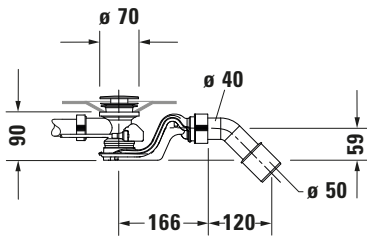

Universal # 792219000000000

Ab- und Überlaufgarnitur mit Zulauf

Basis Angaben

Langbezeichnung	Duravit Ab- und Überlaufgarnitur mit Zulauf Weiß – 792219000000000
-----------------	--

Logistik

Artikelgewicht	1,577 kg
Verkaufsverpackung	
Art Verkaufsverpackung	Karton
Menge / Verkaufsverpackung	1 Stk.
Ab Werk verpackt	✓
Breite Verkaufsverpackung inkl. Artikel	130 mm
Höhe Verkaufsverpackung inkl. Artikel	450 mm
Tiefe Verkaufsverpackung inkl. Artikel	390 mm
Gewicht Verkaufsverpackung inkl. Artikel	1,927 kg
Anzahl Packstücke	1

Passende Produkte

Passende Artikel	
	Badewanne # 700449800000000 Happy D.2
	Badewanne # 700450800000000 Happy D.2
	Badewanne # 700451800000000 Happy D.2
	Badewanne # 700453800000000 Happy D.2
	Badewanne # 700453000000000 Happy D.2
	Anschlussschlauch # 790188000000000 Universal

Vermaßung

Breite / Länge	400 mm
Höhe	450 mm
Tiefe / Breite	80 mm

Weitere Informationen finden Sie hier

<https://pro.duravit.de/p/792219000000000>