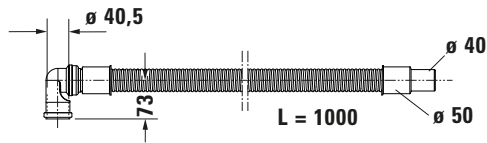

Universal # 792219000000000

Ab- und Überlaufgarnitur mit Zulauf

Basis Angaben

Langbezeichnung	Duravit Ab- und Überlaufgarnitur mit Zulauf Weiß – 792219000000000
-----------------	--

Logistik

Artikelgewicht	1,577 kg
Verkaufsverpackung	
Art Verkaufsverpackung	Karton
Menge / Verkaufsverpackung	1 Stk.
Ab Werk verpackt	✓
Breite Verkaufsverpackung inkl. Artikel	130 mm
Höhe Verkaufsverpackung inkl. Artikel	450 mm
Tiefe Verkaufsverpackung inkl. Artikel	390 mm
Gewicht Verkaufsverpackung inkl. Artikel	1,927 kg
Anzahl Packstücke	1

Passende Produkte

Passende Artikel	
	Badewanne # 700449800000000 Happy D.2
	Badewanne # 700450800000000 Happy D.2
	Badewanne # 700451800000000 Happy D.2
	Badewanne # 700453800000000 Happy D.2
	Badewanne # 700453000000000 Happy D.2
	Anschlussschlauch # 790188000000000 Universal

Vermaßung

Breite / Länge	400 mm
Höhe	450 mm
Tiefe / Breite	80 mm

Weitere Informationen finden Sie hier

<https://pro.duravit.de/p/792219000000000>