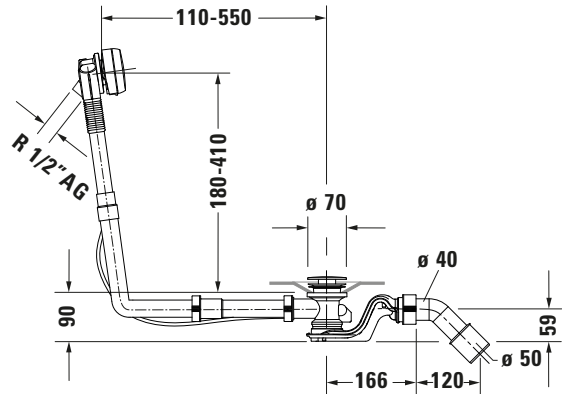

Universal # 792219000000000

Ab- und Überlaufgarnitur mit Zulauf

Basis Angaben

Langbezeichnung	Duravit Ab- und Überlaufgarnitur mit Zulauf Weiß – 792219000000000
-----------------	--

Logistik

Artikelgewicht	1,577 kg
Verkaufsverpackung	
Art Verkaufsverpackung	Karton
Menge / Verkaufsverpackung	1 Stk.
Ab Werk verpackt	✓
Breite Verkaufsverpackung inkl. Artikel	130 mm
Höhe Verkaufsverpackung inkl. Artikel	450 mm
Tiefe Verkaufsverpackung inkl. Artikel	390 mm
Gewicht Verkaufsverpackung inkl. Artikel	1,927 kg
Anzahl Packstücke	1

Passende Produkte

Passende Artikel	
	Badewanne # 700449800000000 Happy D.2
	Badewanne # 700450800000000 Happy D.2
	Badewanne # 700451800000000 Happy D.2
	Badewanne # 700453800000000 Happy D.2
	Badewanne # 700453000000000 Happy D.2
	Anschlussschlauch # 790188000000000 Universal

Vermaßung

Breite / Länge	400 mm
Höhe	450 mm
Tiefe / Breite	80 mm

Weitere Informationen finden Sie hier

<https://pro.duravit.de/p/792219000000000>