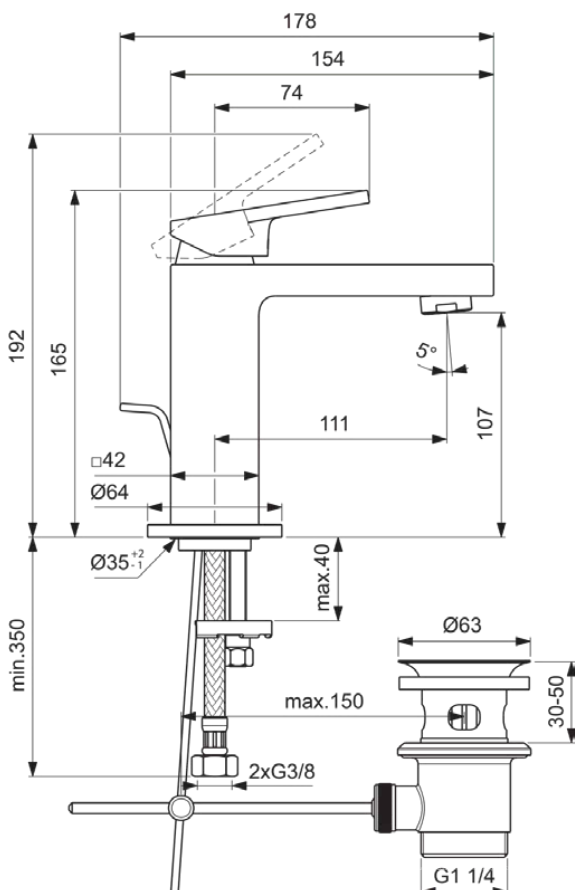

EXTRA

BD500A2

EXTRA | Waschtischarmatur 64x178x165 mm, 111 mm vertikaler Abstand bis Mitte Auslauf in brushed gold, 5 l/min (3 bar), mit Ablaufgarnitur | EasyFix, Durchflussbegrenzer, FirmaFlow, PVD Technologie

Bild & Zeichnung

Allgemeine Informationen

Produktkategorie:	Waschtischarmaturen
Produktart:	Waschtischarmatur
Marke:	Ideal Standard
Kollektion:	EXTRA
Designer:	Palomba Serafini Associati
Colour:	A2 - Brushed Gold
Oberflächenbeschaffenheit:	satin
Höhe (mm):	165
Breite (mm):	64
Ausladung (mm):	178
Befestigungsart:	EasyFix
Nettogewicht (kg):	2.00
EAN Code:	3800861111658

Produktspezifikationen

Durchfluss bei 3 bar (l) - Auslauf:	5
PVD Technologie:	Ja
Form der Rosette(n):	Rund
Auslaufart:	Starr
Auslaufart:	Gegossener Körper
Oberflächenschutz:	PVD
Oberflächenbeschaffenheit:	satin
Schwenkbarer Auslauf:	Nein
Strahlreglerart:	Luftsprudler
Sichtbarkeit des Strahlreglers:	Sichtbar
Einstellbar Strahlregler:	Nein
Temperaturbegrenzer:	Ja
Berührungslose Steuerung:	Nein
Griffart:	Betätigungshebel
Art der Temperaturkontrolle:	Manuelle Betätigung
Mit Verschlussstopfen:	Nein
Mit Rosette(n):	Ja
Mit Griff(en):	Ja
Mit Auslass:	Ja
Mit herausziebarer Spülbrause:	Nein
Mit Ablaufgarnitur:	Ja
Easy-Fix Technologie:	Ja
Befestigungsart:	EasyFix
Montageart:	Hahnloch