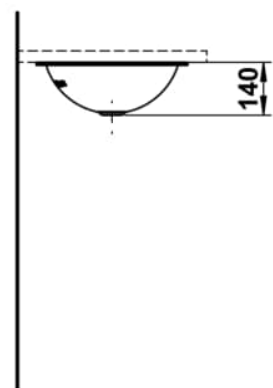

TECHNISCHE ZEICHNUNGEN