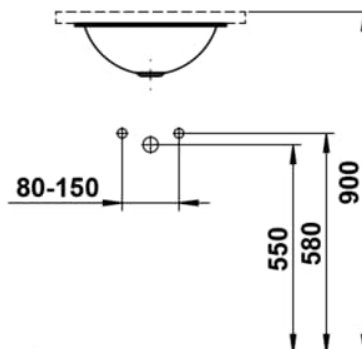

TECHNISCHE ZEICHNUNGEN