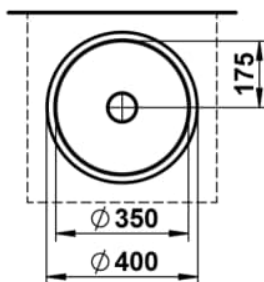

TECHNISCHE ZEICHNUNGEN