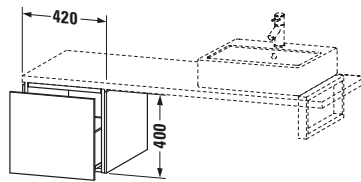

Unterschrank für Konsole

Basis Angaben	
Langbezeichnung	Duravit L-Cube Unterschrank für Konsole, Flanell Grau Hochglanz, Rechteckig, Anzahl Auszüge: 1, Tip-on Technik – LC583108989
Artikel Nr.	LC583108989

Lieferumfang	
Montage	
Inkl. Befestigungsmaterial	✓
Technische Dokumentation	
Inkl. Montageanleitung	digital und gedruckt

Weitere Informationen finden Sie hier

<https://pro.duravit.de/p/LC583108989>

Spezifikationen	
Anzahl Auszüge	1
Montagegrad	Montiert
Montage	
Montageart	Konsolenmontage / Wandhängend / Wandmontage
Farbe	
Farbwert	Flanell Grau
Glanzgrad	Hochglanz
Front	
Farbwert Front	Flanell Grau
Glanzgrad Front	Hochglanz
Material Front	Hochverdichtete MDF-Platte
Korpus	
Farbwert Korpus	Flanell Grau
Glanzgrad Korpus	Hochglanz
Material Korpus	Hochverdichtete MDF-Platte
Oberfläche Korpus	Lack
Griff	
Ausführung Griff	Grifflos

Features	
Tip-on Technik	✓
Selbststeinzug mit Dämpfung	✓

Logistik	
Artikelgewicht	17 kg
Verkaufsverpackung	
Art Verkaufsverpackung	Karton
Menge / Verkaufsverpackung	1 Stk.
Ab Werk verpackt	✓
Breite Verkaufsverpackung inkl. Artikel	620 mm
Höhe Verkaufsverpackung inkl. Artikel	460 mm
Tiefe Verkaufsverpackung inkl. Artikel	550 mm
Gewicht Verkaufsverpackung inkl. Artikel	21 kg
Anzahl Packstücke	1

Passende Produkte	
Notwendige Artikel	
	Konsole # LC103C L-Cube
	Konsole # LC107C L-Cube
	Konsole # LC102C L-Cube
	Konsole # LC106C L-Cube

Vermaßung	
Breite / Länge	420 mm
Höhe	400 mm
Tiefe / Breite	547 mm
Min. Wandabstand	20 mm