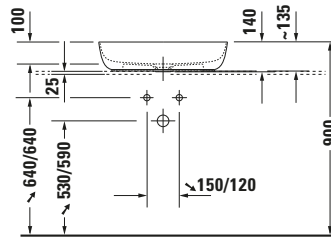

Aufsatzbecken

Basis Angaben

Langbezeichnung	Duravit Luv Aufsatzbecken 600 mm Innenfarbe Weiß Hochglanz, Aussenfarbe Weiß Seidenmatt, Anzahl Hahnlöcher pro Waschplatz: 0, Geschliffen – 03796026001
-----------------	---

Beschreibungstexte

Ausschreibungstext	Duravit Luv Aufsatzbecken Innenfarbe Weiß Hochglanz, Aussenfarbe Weiß Seidenmatt 600 mm, Designer: Cecilie Manz, Duraceram®, Aufsatz, Ohne Überlauf, Position Ablauf: Mitte, Geschliffen, Anzahl Becken: 1, Beckenform: Oval, Position Becken: Mitte, Position Hahnloch: Ohne, Innenfarbe Weiß Hochglanz, Aussenfarbe Weiß Seidenmatt, Geeignet für Möbel, Inkl. Keramische Ventilabdeckhaube, Inkl. Schaftventil, CE-Kennzeichen-1: EN 14688, EAN Nr.: 4053424442365, Artikelgewicht: 8,9 kg, Beckenbreite: 590 mm, Beckentiefe: 390 mm, Abmessungen (Breite / Länge x Tiefe / Breite x Höhe): 600 x 400 x 140 mm, WonderGliss, Artikel Nr.: 03796026001
--------------------	---