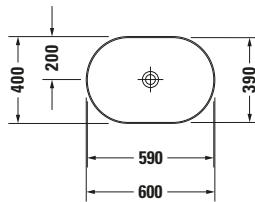

Aufsatzbecken

Basis Angaben

Langbezeichnung	Duravit Luv Aufsatzbecken 600 mm Innenfarbe Weiß Hochglanz, Aussenfarbe Weiß Seidenmatt, Anzahl Hahnlöcher pro Waschplatz: 0, Geschliffen – 03796026001
-----------------	---

Beschreibungstexte

Ausschreibungstext	Duravit Luv Aufsatzbecken Innenfarbe Weiß Hochglanz, Aussenfarbe Weiß Seidenmatt 600 mm, Designer: Cecilie Manz, Duraceram®, Aufsatz, Ohne Überlauf, Position Ablauf: Mitte, Geschliffen, Anzahl Becken: 1, Beckenform: Oval, Position Becken: Mitte, Position Hahnloch: Ohne, Innenfarbe Weiß Hochglanz, Aussenfarbe Weiß Seidenmatt, Geeignet für Möbel, Inkl. Keramische Ventilabdeckhaube, Inkl. Schaftventil, CE-Kennzeichen-1: EN 14688, EAN Nr.: 4053424442365, Artikelgewicht: 8,9 kg, Beckenbreite: 590 mm, Beckentiefe: 390 mm, Abmessungen (Breite / Länge x Tiefe / Breite x Höhe): 600 x 400 x 140 mm, WonderGliss, Artikel Nr.: 03796026001
--------------------	---