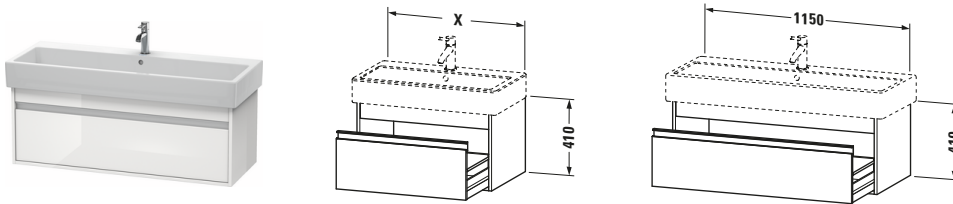

**Waschtischunterbau wandhängend**

Basis Angaben	
Langbezeichnung	Duravit Ketho Waschtischunterbau wandhängend, Weiß Hochglanz, Rechteckig, Anzahl Auszüge: 1 – KT668902222

Spezifikationen	
Anzahl Auszüge	1
Für Anzahl Waschtische	1
Montagegrad	Montiert

Waschplatz	
Position Becken	Mitte

Montage	
Montageart	Montage unter Waschtisch / Wandhängend / Wandmontage

Farbe	
Farbwert	Weiß
Glanzgrad	Hochglanz

Front	
Farbwert Front	Weiß
Glanzgrad Front	Hochglanz

Korpus	
Glanzgrad Korpus	Hochglanz
Material Korpus	Hochverdichtete Dreischicht-Holzspanplatte
Oberfläche Korpus	Dekor

Griff	
Ausführung Griff	Griffleiste
Anzahl Griffe	1
Farbwert Griff	Silber

Features	
Inneneinteilung	Optional
Selbsteinzug mit Dämpfung	✓

Lieferumfang	
<b>Montage</b>	
Inkl. Befestigungsmaterial	✓
<b>Technische Dokumentation</b>	
Inkl. Montageanleitung	digital und gedruckt

Vermaßung	
Breite / Länge	1150 mm
Höhe	410 mm
Tiefe / Breite	440 mm
Min. Wandabstand	0 mm

**Passende Produkte**

Passende Artikel	
	Inneneinteilung # <b>UV9845</b> Universal
	Raumsparsiphon # <b>005076</b> Universal
	Waschtisch # <b>045412</b> Vero