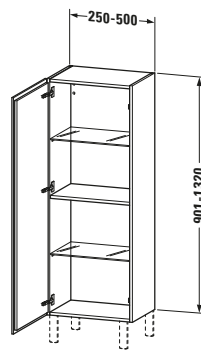

Halbhochschrank

Basis Angaben	
Langbezeichnung	Duravit L-Cube Halbhochschrank Individual, Eiche Kaschmir Matt, Rechteckig, Anzahl Türen: 1 – LC1190L8080
Artikel Nr.	LC1190L8080

Spezifikationen	
Tür	
Anzahl Türen	1
Türanschlag	Links
Böden	
Anzahl Glasfachböden	2
Anzahl Holzfachböden	1
Montage	
Montageart	Wandhängend / Wandmontage
Montagegrad	Montiert
Farbe	
Farbwert	Eiche Kaschmir
Glanzgrad	Matt
Front	
Farbwert Front	Eiche Kaschmir
Glanzgrad Front	Matt
Material Front	Hochverdichtete Dreischicht-Holzspanplatte
Korpus	
Farbwert Korpus	Eiche Kaschmir
Glanzgrad Korpus	Matt
Material Korpus	Hochverdichtete Dreischicht-Holzspanplatte
Oberfläche Korpus	Echtholz furnier
Griff	
Ausführung Griff	Grifflos

Features	
Automatiktürscharnier mit Dämpfung	✓
Füße	Optional

Lieferumfang	
Montage	
Inkl. Befestigungsmaterial	✓
Technische Dokumentation	
Inkl. Montageanleitung	digital und gedruckt

Logistik	
Artikelgewicht	34 kg
Verkaufsverpackung	
Art Verkaufsverpackung	Karton
Menge / Verkaufsverpackung	1 Stk.
Ab Werk verpackt	✓
Breite Verkaufsverpackung inkl. Artikel	550 mm
Höhe Verkaufsverpackung inkl. Artikel	1345 mm
Tiefe Verkaufsverpackung inkl. Artikel	410 mm
Gewicht Verkaufsverpackung inkl. Artikel	34 kg
Anzahl Packstücke	1

Passende Produkte	
Passende Artikel	
	Sockelfuß # UV9993 Universal
	Sockelfuß # UV9991 Universal

Vermaßung	
Breite / Länge	250 mm
Min. Variable Breite / Länge	250 mm
Max. Variable Breite / Länge	500 mm
Höhe	901 mm
Tiefe / Breite	200 mm
Min. Wandabstand	50 mm
Min. Abstand Anbau Möbel	50 mm