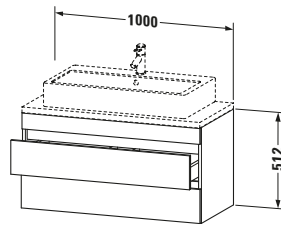

Konsolenwaschtischunterbau wandhängend

Basis Angaben	
Langbezeichnung	Duravit DuraStyle Konsolenwaschtischunterbau wandhängend, Nussbaum dunkel Matt, Rechteckig, Anzahl Schubkästen: 2 – DS530902143

Lieferumfang	
Montage	
Inkl. Befestigungsmaterial	✓
Technische Dokumentation	
Inkl. Montageanleitung	digital und gedruckt

Passende Produkte	
Passende Artikel	
	Raumsparsiphon # 005076 Universal
	Inneneinteilung # UV9846 Universal

Spezifikationen	
Anzahl Schubkästen	2
Für Anzahl Waschtische	1
Compact	✓
Montagegrad	Montiert
Waschplatz	
Position Becken	Mitte
Montage	
Montageart	Konsolenmontage / Wandhängend / Wandmontage
Farbe	
Farbwert	Nussbaum dunkel
Glanzgrad	Matt
Front	
Farbwert Front	Nussbaum dunkel
Glanzgrad Front	Matt
Korpus	
Glanzgrad Korpus	Matt
Material Korpus	Hochverdichtete Dreischicht-Holzspanplatte
Oberfläche Korpus	Dekor
Griff	
Ausführung Griff	Grifflos

Logistik	
Artikelgewicht	24,3 kg
Verkaufsverpackung	
Art Verkaufsverpackung	Karton
Menge / Verkaufsverpackung	1 Stk.
Ab Werk verpackt	✓
Breite Verkaufsverpackung inkl. Artikel	615 mm
Höhe Verkaufsverpackung inkl. Artikel	1060 mm
Tiefe Verkaufsverpackung inkl. Artikel	550 mm
Gewicht Verkaufsverpackung inkl. Artikel	28,1 kg
Anzahl Packstücke	1

Notwendige Artikel	
	Konsole # DS101C DuraStyle
	Konsole # DS105C DuraStyle
	Konsole # DS100C DuraStyle
	Konsole # DS104C DuraStyle

Vermaßung	
Breite / Länge	1000 mm
Höhe	512 mm
Tiefe / Breite	478 mm
Min. Wandabstand	20 mm

Weitere Informationen finden Sie hier

<https://pro.duravit.de/p/DS530902143>

Features	
Inneneinteilung	Optional
Selbsteinzug mit Dämpfung	✓
Siphonausschnitt	✓
Schürze	✓