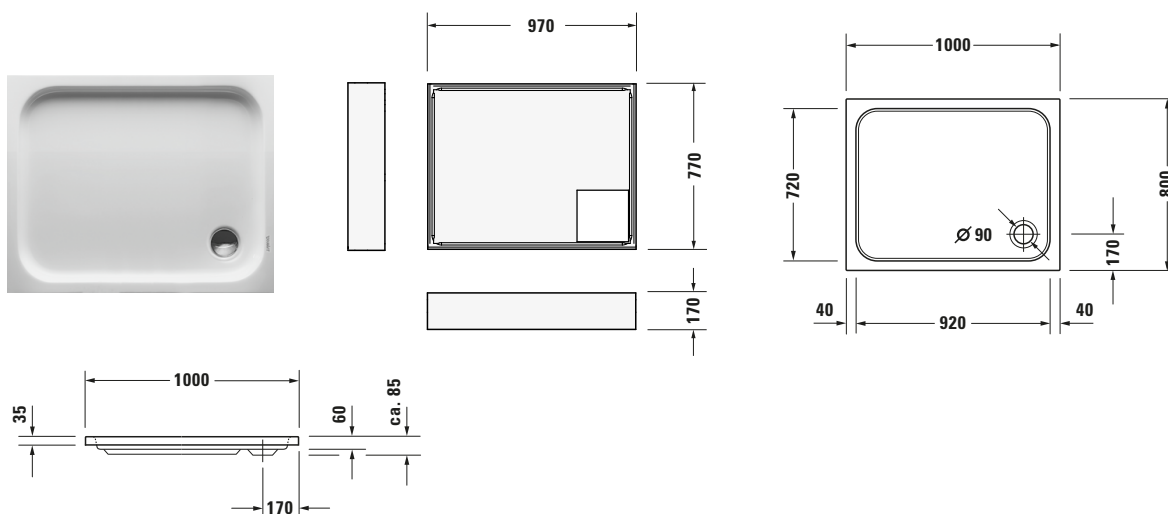

Duschwanne

| Basis Angaben | |
|-----------------|---------------------------------------------------------------------------------------------------------------------------|
| Langbezeichnung | Duravit D-Code Duschwanne 1000x800 mm Weiß, Ecke links, Ecke rechts, Material: Sanitäracryl, Rechteckig – 720106000000001 |

| Spezifikationen | |
|-------------------------|--------------------------|
| Form | Rechteckig |
| Rutschfestigkeitsklasse | C |
| Farbe | |
| Farbwert | Weiß |
| Glanzgrad | Glänzend |
| Material | |
| Material | Sanitäracryl |
| Montage | |
| Einbauart | Ecke rechts / Ecke links |
| Ablauf | |
| Position Ablauf | Ecke |

| Vermaßung | |
|------------------------|---------|
| Breite / Länge | 1000 mm |
| Tiefe / Breite | 800 mm |
| Min. Höhe mit Füßen | 210 mm |
| Max. Höhe mit Füßen | 270 mm |
| Höhe mit Wannenträger | 275 mm |
| Durchmesser Ablaufloch | 90 mm |