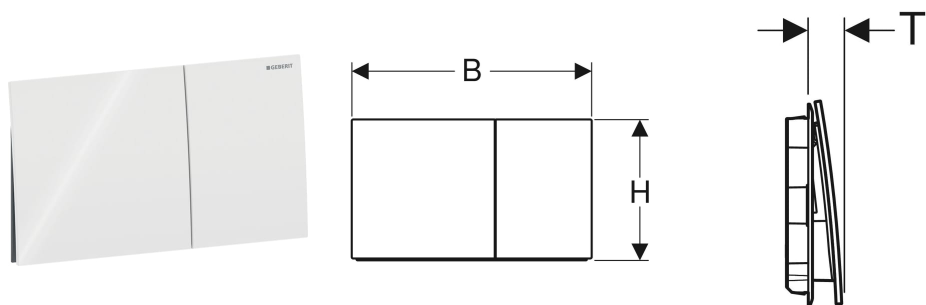

# Geberit Sigma70 Betätigungsplatte, eckig, 2-Mengen-Spülung

## VERWENDUNGSZWECKE

- Zur Spülauslösung bei Sigma UP-Spülkästen

Art-Nr.	Farbe / Oberfläche	Werkstoff	B cm	H cm	T cm	Modell	VE1 St.	VE2 St.
115.622.14.1	Taste: schwarz matt / easy-to-clean-beschichtet	Edelstahl	25	14.6	2.3	2-Mengen-Spülung	1	10