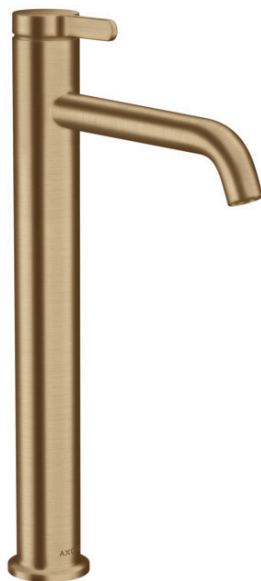

AXOR One

Einhebel-Waschtischmischer 260 mit Hebelgriff für Aufsatzwaschtische mit Ablaufgarnitur

Oberfläche: **Brushed Bronze** Artikelnummer: **48002140**

Beschreibung

Merkmale

- besteht aus: Einhebel-Waschtischmischer, Ablaufgarnitur
- ComfortZone: 260
- Ausladung: 180 mm
- Auslaufhöhe: 255 mm
- Griffvariante: Hebel
- Strahlart: Normalstrahl
- Maximale Durchflussmenge bei 3 bar: 5 l/min
- Keramikmischsystem
- Temperaturbegrenzung einstellbar
- unverschliessbare Ablaufgarnitur
- Material Ablaufventil: Metall
- Geräuschgruppe: I
- Durchflussklasse: O
- PA-IX 38017/IO

Artikeldetails

TEAM-Nr. 757492.186
Preis exkl. MwSt. 779.00 CHF

Technologie

Designpreise

Zertifikate / Nachhaltigkeit

Produktabbildung

Maßzeichnung

AXOR One

Einhebel-Waschtismischer 260 mit Hebelgriff für Aufsatzwaschtische mit Ablaufgarnitur

Oberfläche: **Brushed Bronze** Artikelnummer: **48002140**

Durchflussdiagramm