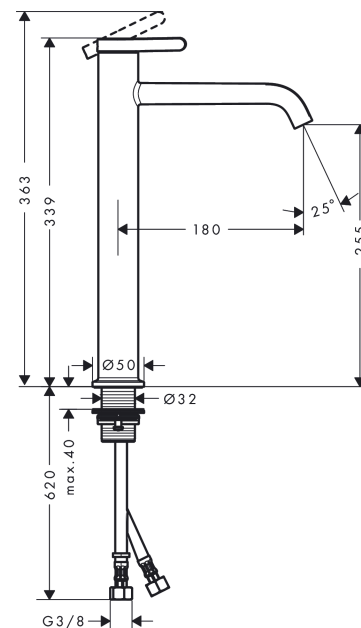

AXOR One

Einhebel-Waschtischmischer 260 mit Hebelgriff für Aufsatzwaschtische mit Ablaufgarnitur

Oberfläche: **Brushed Bronze** Artikelnummer: **48002140**

Beschreibung

Merkmale

- besteht aus: Einhebel-Waschtischmischer, Ablaufgarnitur
- ComfortZone: 260
- Ausladung: 180 mm
- Auslaufhöhe: 255 mm
- Griffvariante: Hebel
- Strahlart: Normalstrahl
- Maximale Durchflussmenge bei 3 bar: 5 l/min
- Keramikmischsystem
- Temperaturbegrenzung einstellbar
- unverschliessbare Ablaufgarnitur
- Material Ablaufventil: Metall
- Geräuschgruppe: I
- Durchflussklasse: O
- PA-IX 38017/IO

Artikeldetails

TEAM-Nr. 757492.186
Preis exkl. MwSt. 779.00 CHF

Technologie

Designpreise

Zertifikate / Nachhaltigkeit

Produktabbildung

Maßzeichnung

AXOR One

Einhebel-Waschtismischer 260 mit Hebelgriff für Aufsatzwaschtische mit Ablaufgarnitur

Oberfläche: **Brushed Bronze** Artikelnummer: **48002140**

Durchflussdiagramm