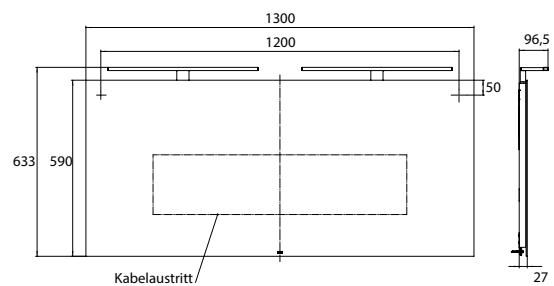

## PRODUKTINFORMATION

LED-Lichtspiegel mee, 1300 x 590 mm spiegel

Art.-Nr.4496 000 11

ca. 4.000 K, mit Sensor-Schalter (Ein/Aus), IP 44