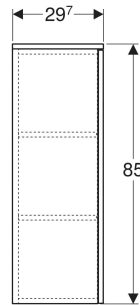

Geberit Renova Plan Mittelhochschrank mit einer Tür

EIGENSCHAFTEN

- Holz aus nachhaltiger Forstwirtschaft mit zertifizierter Herkunft
- Wandhängend
- Mit einer Tür
- Anschlagseite links oder rechts
- Griffmulde zum Öffnen
- Tür mit Dämpfungsmechanismus
- Mit zwei versetzbaren Einlegeböden
- Seidenmatte Oberflächen mit Anti-Fingerabdruck-Beschichtung

- Feuchtigkeitsbeständig
- Vormontiert geliefert

TECHNISCHE DATEN

Werkstoff Hochverdichtete Dreischicht-Holzspanplatte

LIEFERUMFANG

- Befestigungsmaterial

ZUBEHÖR

- Geberit Magnethalter
- Geberit Vergrößerungsspiegel
- Geberit Steckdosenelement
- Geberit Set Füße schmal

INFO

- Seitenschrank und Mittelhochschrank können miteinander kombiniert werden

Art-Nr.	Farbe / Oberfläche	B cm	H cm	T cm	Tür	VE1 St.
504.044.DB.1 * Neu	sandgrau / lackiert seidenmatt	33	85	29.7	Anschlag links oder rechts	1