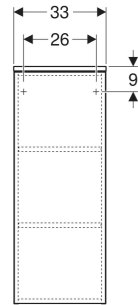

Geberit Renova Plan Mittelhochschrank mit einer Tür

EIGENSCHAFTEN

- Holz aus nachhaltiger Forstwirtschaft mit zertifizierter Herkunft
- Wandhängend
- Mit einer Tür
- Anschlagseite links oder rechts
- Griffmulde zum Öffnen
- Tür mit Dämpfungsmechanismus
- Mit zwei versetzbaren Einlegeböden
- Seidenmatte Oberflächen mit Anti-Fingerabdruck-Beschichtung

- Feuchtigkeitsbeständig
- Vormontiert geliefert

TECHNISCHE DATEN

Werkstoff Hochverdichtete Dreischicht-Holzspanplatte

LIEFERUMFANG

- Befestigungsmaterial

ZUBEHÖR

- Geberit Magnethalter
- Geberit Vergrößerungsspiegel
- Geberit Steckdosenelement
- Geberit Set Füße schmal

INFO

- Seitenschrank und Mittelhochschrank können miteinander kombiniert werden

Art-Nr.	Farbe / Oberfläche	B cm	H cm	T cm	Tür	VE1 St.
504.044.DB.1 * Neu	sandgrau / lackiert seidenmatt	33	85	29.7	Anschlag links oder rechts	1