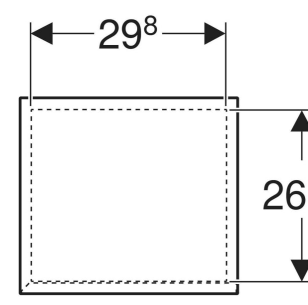

Geberit Renova Plan Mittelhochschrank mit einer Tür

EIGENSCHAFTEN

- Holz aus nachhaltiger Forstwirtschaft mit zertifizierter Herkunft
- Wandhängend
- Mit einer Tür
- Anschlagseite links oder rechts
- Griffmulde zum Öffnen
- Tür mit Dämpfungsmechanismus
- Mit zwei versetzbaren Einlegeböden
- Seidenmatte Oberflächen mit Anti-Fingerabdruck-Beschichtung

- Feuchtigkeitsbeständig
- Vormontiert geliefert

TECHNISCHE DATEN

Werkstoff Hochverdichtete Dreischicht-Holzspanplatte

LIEFERUMFANG

- Befestigungsmaterial

ZUBEHÖR

- Geberit Magnethalter
- Geberit Vergrößerungsspiegel
- Geberit Steckdosenelement
- Geberit Set Füße schmal

INFO

- Seitenschrank und Mittelhochschrank können miteinander kombiniert werden

Art-Nr.	Farbe / Oberfläche	B cm	H cm	T cm	Tür	VE1 St.
504.044.DB.1 * Neu	sandgrau / lackiert seidenmatt	33	85	29.7	Anschlag links oder rechts	1