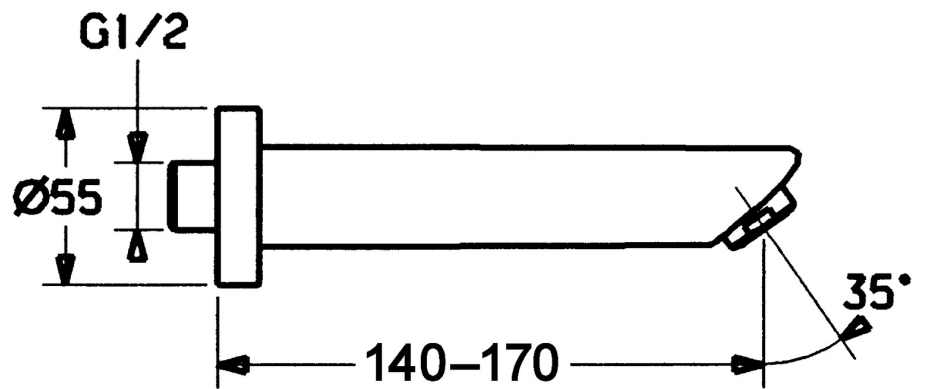

EAN: 4015474068445  
[static.hansa.com/52502100](http://static.hansa.com/52502100)

- Wanne & Dusche
- Zubehör
- Wandmontage
- Chrom
- Feststehender Auslauf, gegossen
- CASCADE® Strahlregler
- Außengewinde
- Kürzbar, Armaturenkörper aus entzinkungsbeständigem Messing (DZR)
- Wanneneinlauf

### Technische Eigenschaften

DN-Größe (Nennmaß)	DN15
Anschlussgröße	G1/2
Ausladung	170 mm
Werkstoff	Messing