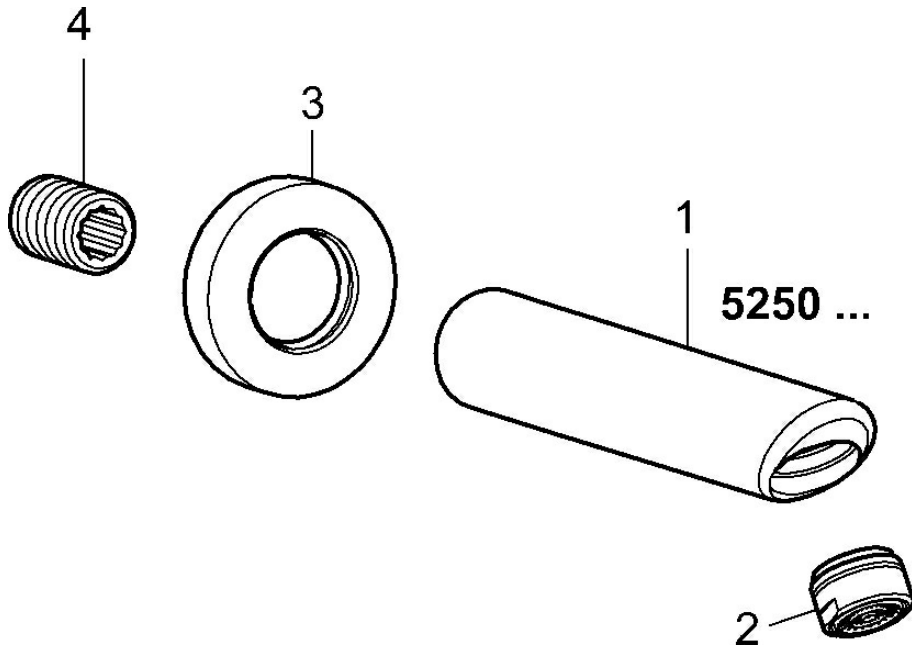

EAN: 4015474068445  
[static.hansa.com/52502100](http://static.hansa.com/52502100)

- Wanne & Dusche
- Zubehör
- Wandmontage
- Chrom
- Feststehender Auslauf, gegossen
- CASCADE® Strahlregler
- Außengewinde
- Kürzbar, Armaturenkörper aus entzinkungsbeständigem Messing (DZR)
- Wanneneinlauf

### Technische Eigenschaften

DN-Größe (Nennmaß)	DN15
Anschlussgröße	G1/2
Ausladung	170 mm
Werkstoff	Messing

### SP52502100

	Name	Art.-Nr.
2	Luftsprudler, M24x1 B	59905872
3	Flansch	59912512
4	Nippel Ausgelaufen	59905534